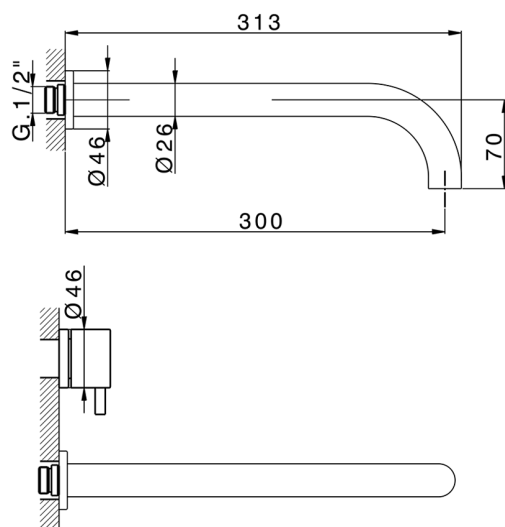

Parte esterna lavabo a parete NUOVA KIRUNA_K2013512

MODELLO **K2013512**

Parte esterna lavabo a parete, senza parte incasso, bocca L.300 mm, per art. ZB033511

FINITURE DISPONIBILI

-  **21** 21 Cromo
-  **26** 26 Vecchio Rame
-  **2F** 2F Nichel Spazzolato
-  **2W** 2W Oro Spazzolato
-  **40** 40 Nero Opaco
-  **4Q** 4Q Bianco Opaco

CARATTERISTICHE

Installazione **Incasso**
 Parti Incasso necessarie **ZB033511**

Parte esterna lavabo a parete NUOVA KIRUNA_K2013512

K2013512

<http://www.huberitalia.com/parte-esterna-lavabo-a-parete-nuova-kiruna-k2013512>

Parte incasso lavabo a parete INCASSO_ZB033511

MODELLO **ZB033511**

Parte incasso lavabo a parete, con vitone destro e sinistro

FINITURE DISPONIBILI

04 04 Senza Finitura

CARATTERISTICHE

Installazione **Incasso**