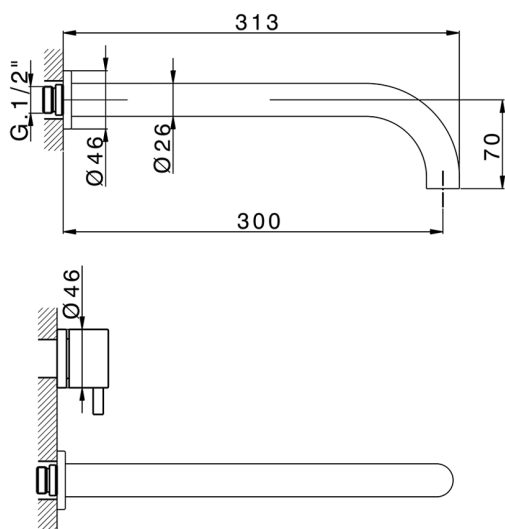

Parte esterna lavabo a parete NUOVA KIRUNA_K2013512

MODELLO **K2013512**

Parte esterna lavabo a parete, senza parte incasso, bocca L.300 mm, per art. ZB033511

FINITURE DISPONIBILI

-  **21** 21 Cromo
-  **26** 26 Vecchio Rame
-  **2F** 2F Nichel Spazzolato
-  **2W** 2W Oro Spazzolato
-  **40** 40 Nero Opaco
-  **4Q** 4Q Bianco Opaco

CARATTERISTICHE

Installazione **Incasso**
 Parti Incasso necessarie **ZB033511**

Parte esterna lavabo a parete NUOVA KIRUNA_K2013512

K2013512

<http://www.huberitalia.com/parte-esterna-lavabo-a-parete-nuova-kiruna-k2013512>

Parte incasso lavabo a parete INCASSO_ZB033511

MODELLO **ZB033511**

Parte incasso lavabo a parete, con vitone destro e sinistro

FINITURE DISPONIBILI

04 04 Senza Finitura

CARATTERISTICHE

Installazione **Incasso**

Incasso **1**

Serie's code	Size XX
CX 1351	20-35
CF 1351	20-35
CX 0331	20-35
CF 0331	20-35
CX 0200	20-35
CF 0200	20-35
BA 1351	20-35
GS 1351	20-35
GL 1351	20-35
MN 1351	20-35
LN 1351	20-35
LV 1351	33-48
LY 1351	33-48
CU 1351	33-48
SM 1351	30-45
AA 1351	10-30
AC 1351	10-30
AR 1351	15-25
PZ 1351	10-30
RG 1351	10-30
TS 1351	10-30
VT 1351	10-30
CS 1351	10-30
WA 1351	45-68
X1 1351	33-45
X2 1351	33-45
X3 1351	33-45
X4 1351	33-45
X5 1351	33-45
RI 1351	20-35
RM 1351	20-35