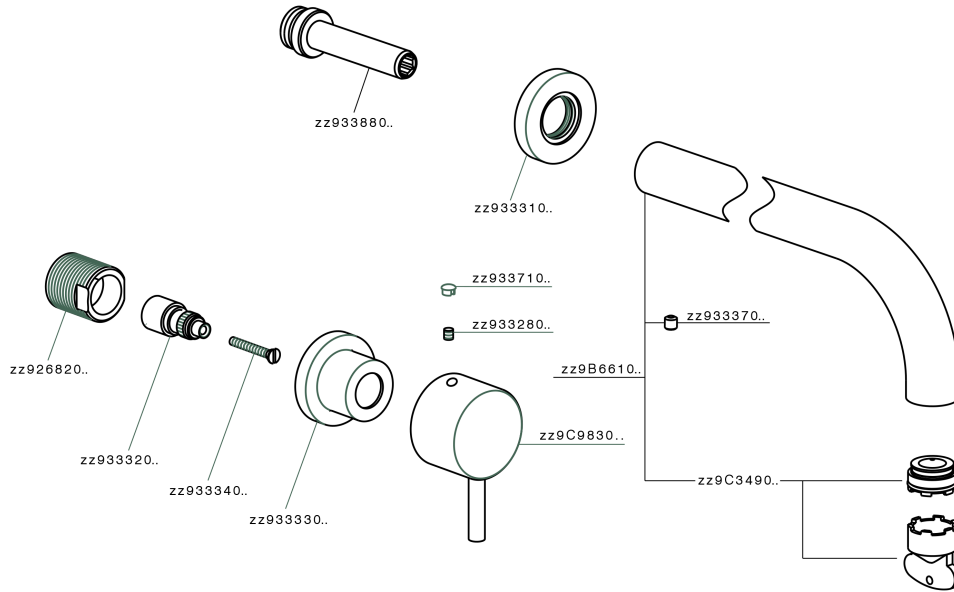

Parte esterna lavabo a parete NUOVA KIRUNA_K2013512

MODELLO **K2013512**

Parte esterna lavabo a parete, senza parte incasso, bocca L.300 mm, per art. ZB033511

FINITURE DISPONIBILI

-  **21** 21 Cromo
-  **26** 26 Vecchio Rame
-  **2F** 2F Nichel Spazzolato
-  **2W** 2W Oro Spazzolato
-  **40** 40 Nero Opaco
-  **4Q** 4Q Bianco Opaco

CARATTERISTICHE

Installazione **Incasso**
 Parti Incasso necessarie **ZB033511**

Parte esterna lavabo a parete NUOVA KIRUNA_K2013512

K2013512

<http://www.huberitalia.com/parte-esterna-lavabo-a-parete-nuova-kiruna-k2013512>

Parte incasso lavabo a parete INCASSO_ZB033511

MODELLO **ZB033511**

Parte incasso lavabo a parete, con vitone destro e sinistro

FINITURE DISPONIBILI

04 04 Senza Finitura

CARATTERISTICHE

Installazione **Incasso**

Incasso **1**

Serie's code	Size XX
CX 1351	20-35
CF 1351	20-35
CX 0331	20-35
CF 0331	20-35
CX 0200	20-35
CF 0200	20-35
BA 1351	20-35
GS 1351	20-35
GL 1351	20-35
MN 1351	20-35
LN 1351	20-35
LV 1351	33-48
LY 1351	33-48
CU 1351	33-48
SM 1351	30-45
AA 1351	10-30
AC 1351	10-30
AR 1351	15-25
PZ 1351	10-30
RG 1351	10-30
TS 1351	10-30
VT 1351	10-30
CS 1351	10-30
WA 1351	45-68
X1 1351	33-45
X2 1351	33-45
X3 1351	33-45
X4 1351	33-45
X5 1351	33-45
RI 1351	20-35
RM 1351	20-35