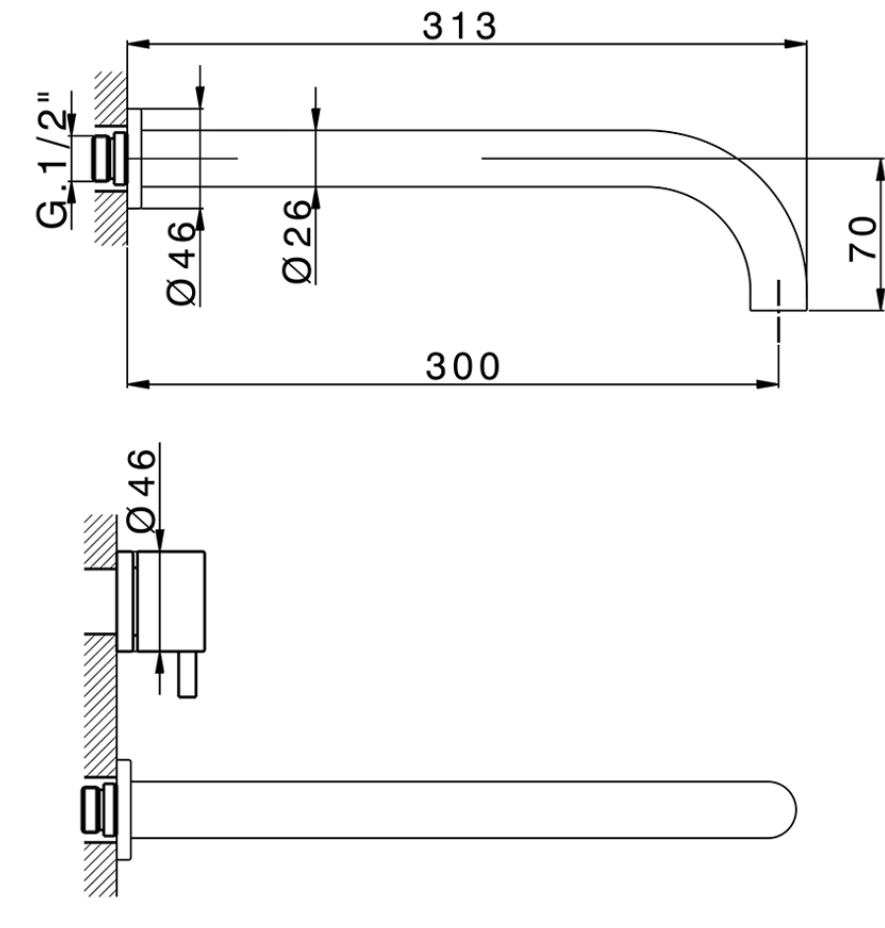

Parte esterna lavabo a parete NUOVA KIRUNA_K2013512

K2013512

<http://www.huberitalia.com/parte-esterna-lavabo-a-parete-nuova-kiruna-k2013512>

Serie's code	Size XX
CX 1351	20-35
CF 1351	20-35
CX 0331	20-35
CF 0331	20-35
CX 0200	20-35
CF 0200	20-35
BA 1351	20-35
GS 1351	20-35
GL 1351	20-35
MN 1351	20-35
LN 1351	20-35
LV 1351	33-48
LY 1351	33-48
CU 1351	33-48
SM 1351	30-45
AA 1351	10-30
AC 1351	10-30
AR 1351	15-25
PZ 1351	10-30
RG 1351	10-30
TS 1351	10-30
VT 1351	10-30
CS 1351	10-30
WA 1351	45-68
X1 1351	33-45
X2 1351	33-45
X3 1351	33-45
X4 1351	33-45
X5 1351	33-45
RI 1351	20-35
RM 1351	20-35

Limiti di tolleranza superficie piastrelle
 Adjustment limits for finished tile surface
 Limites de tolérance surface carrelage
 Fliesenoberfläche
 Superficie del azulejo

ZB033511

<http://www.huberitalia.com/parte-incasso-lavabo-a-parete-incasso-zb033511>