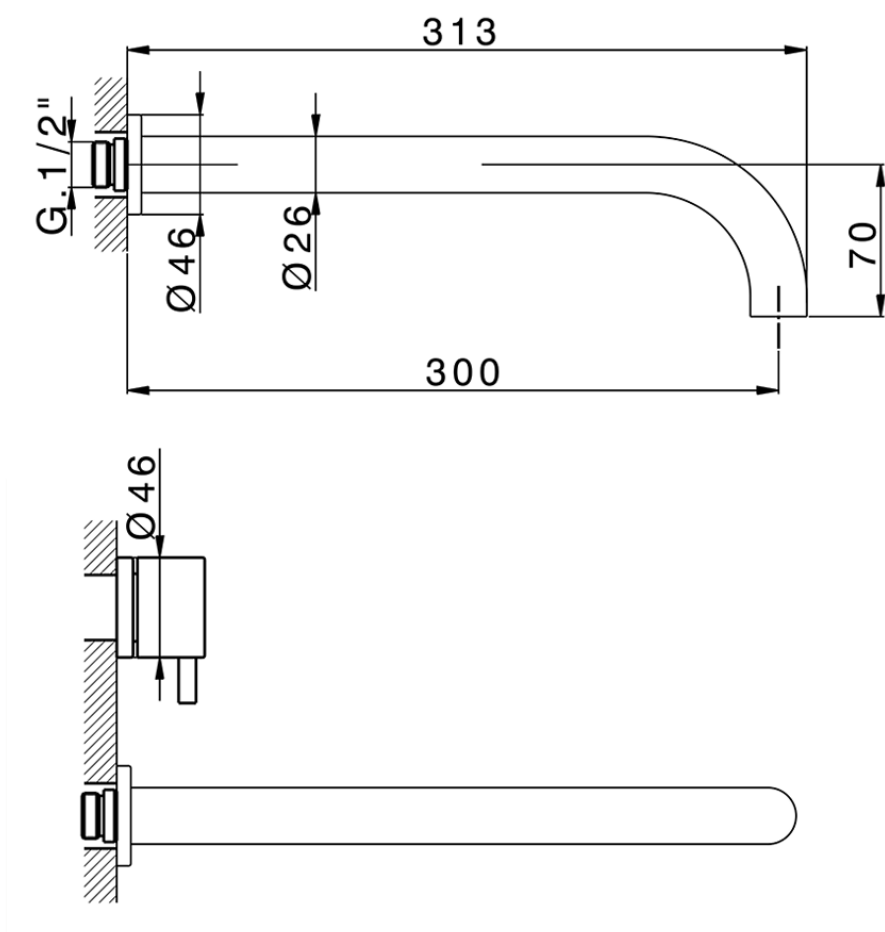

Parte esterna lavabo a parete NUOVA KIRUNA_K2013512

K2013512

<http://www.huberitalia.com/parte-esterna-lavabo-a-parete-nuova-kiruna-k2013512>

Serie's code	Size XX
CX 1351	20-35
CF 1351	20-35
CX 0331	20-35
CF 0331	20-35
CX 0200	20-35
CF 0200	20-35
BA 1351	20-35
GS 1351	20-35
GL 1351	20-35
MN 1351	20-35
LN 1351	20-35
LV 1351	33-48
LY 1351	33-48
CU 1351	33-48
SM 1351	30-45
AA 1351	10-30
AC 1351	10-30
AR 1351	15-25
PZ 1351	10-30
RG 1351	10-30
TS 1351	10-30
VT 1351	10-30
CS 1351	10-30
WA 1351	45-68
X1 1351	33-45
X2 1351	33-45
X3 1351	33-45
X4 1351	33-45
X5 1351	33-45
RI 1351	20-35
RM 1351	20-35

Limiti di tolleranza superficie piastrelle
 Adjustment limits for finished tile surface
 Limites de tolérance surface carrelage
 Fliesenoberfläche
 Superficie del azulejo

ZB033511

<http://www.huberitalia.com/parte-incasso-lavabo-a-parete-incasso-zb033511>