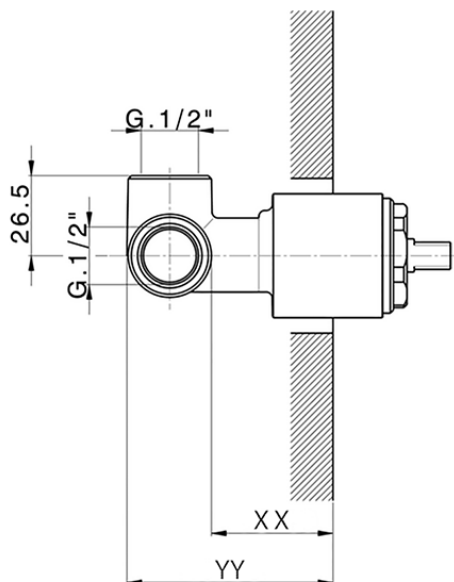

Parte incasso monocomando doccia INCASSO_ZB005300

Piastra/Plate/Plaque/Platte/Placa
 2-3mm: XX 27-47 YY 54-74
 10mm: XX 16-40 YY 43-68

ZB005300

<http://www.huberitalia.com/parte-incasso-monocomando-doccia-incasso-zb005300>