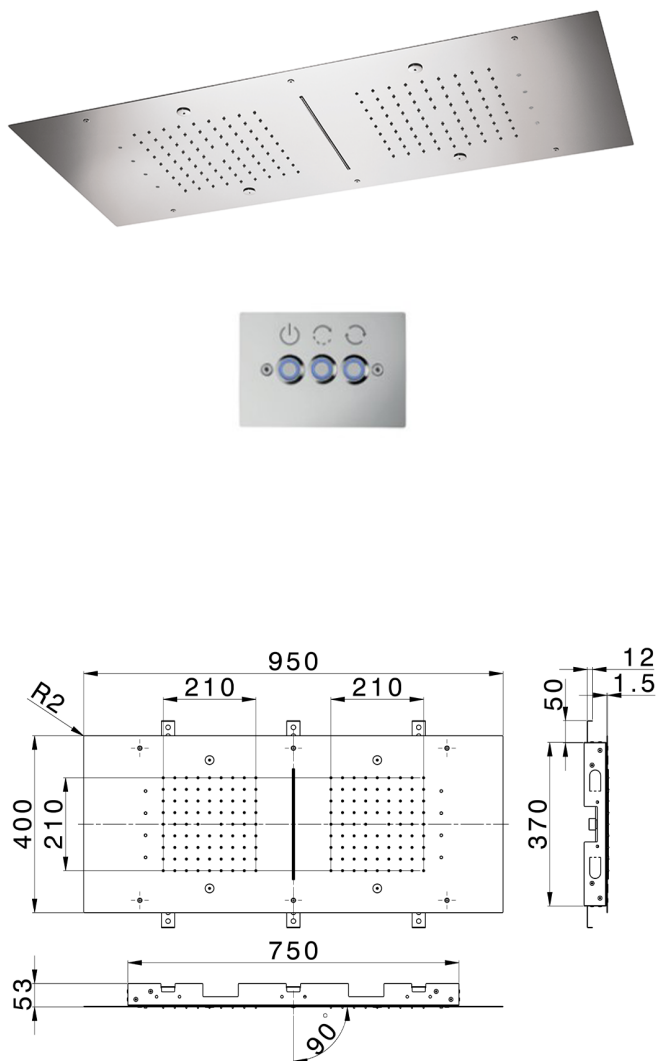

Soffione a soffitto 950x400 mm ZEN_ZS1C0385

MODELLO **ZS1C0385**

Soffione a soffitto 950x400 mm, funzioni 2 piogge, nebulizzazione, funzioni cascata, cromoterapia, con comando ad incasso incluso, acciaio inox AISI 304

FINITURE DISPONIBILI

-  **D1** D1 Inox Spazzolato
-  **40** 40 Nero Opaco
-  **4Q** 4Q Bianco Opaco
-  **D2** D2 Inox Lucido

CARATTERISTICHE

2026-06-29