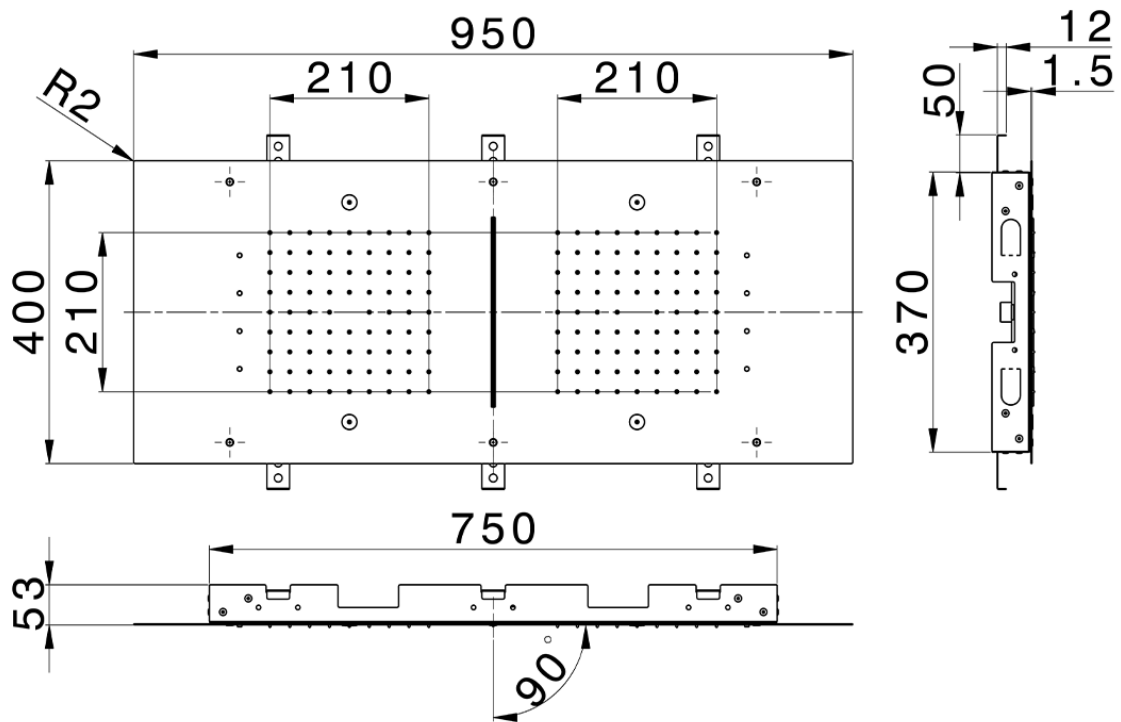

Soffione a soffitto 950x400 mm ZEN_ZS1C0385

ZS1C0385

<http://www.huberitalia.com/soffione-a-soffitto-950x400-mm-zen-zs1c0385>

2026-06-29