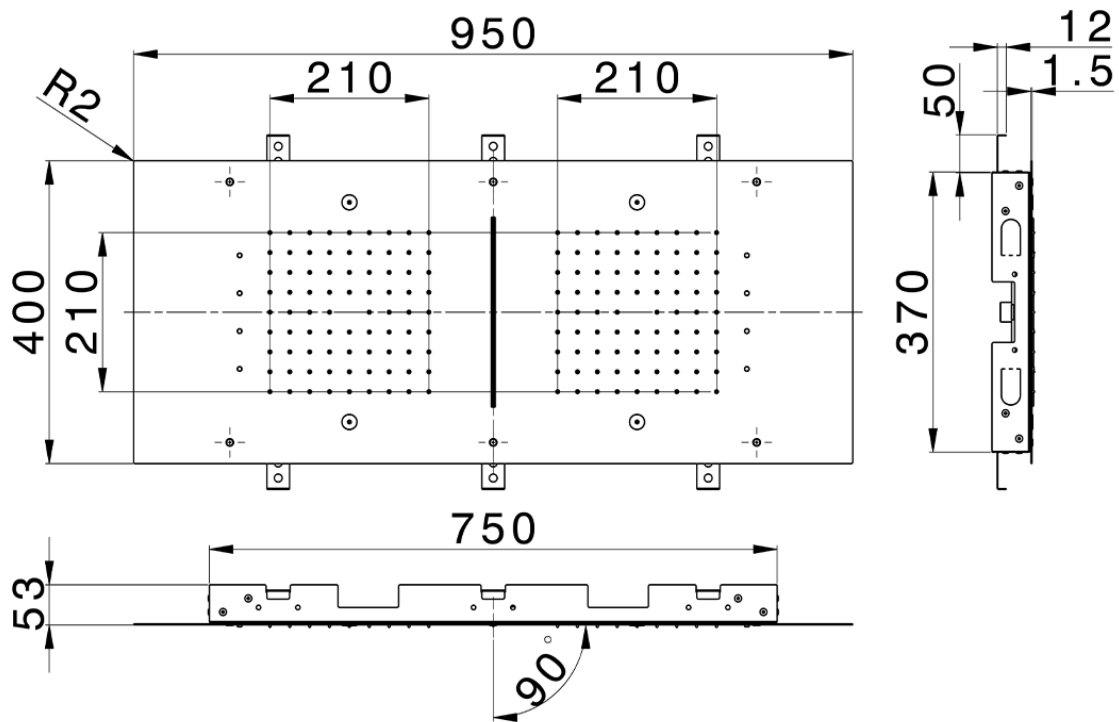

## Soffione a soffitto 950x400 mm ZEN\_ZS1C0385

ZS1C0385

<http://www.huberitalia.com/soffione-a-soffitto-950x400-mm-zen-zs1c0385>

2026-06-30