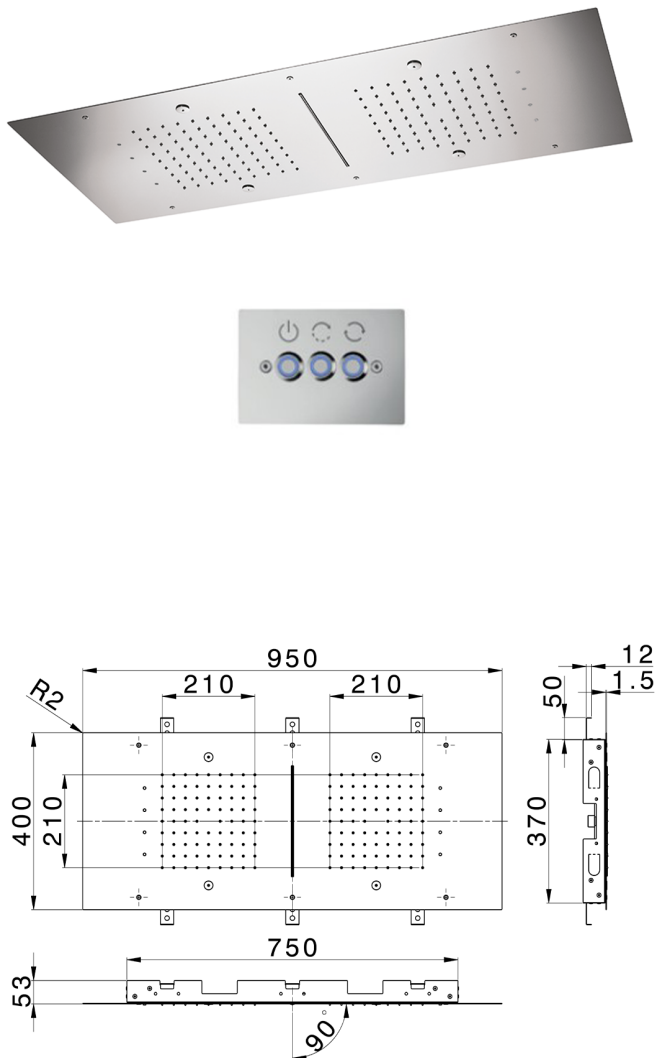

## Soffione a soffitto 950x400 mm ZEN\_ZS1C0385

MODELLO **ZS1C0385**

Soffione a soffitto 950x400 mm, funzioni 2 piogge, nebulizzazione, funzioni cascata, cromoterapia, con comando ad incasso incluso, acciaio inox AISI 304

FINITURE DISPONIBILI

-  **D1** D1 Inox Spazzolato
-  **40** 40 Nero Opaco
-  **4Q** 4Q Bianco Opaco
-  **D2** D2 Inox Lucido

CARATTERISTICHE

2026-06-30