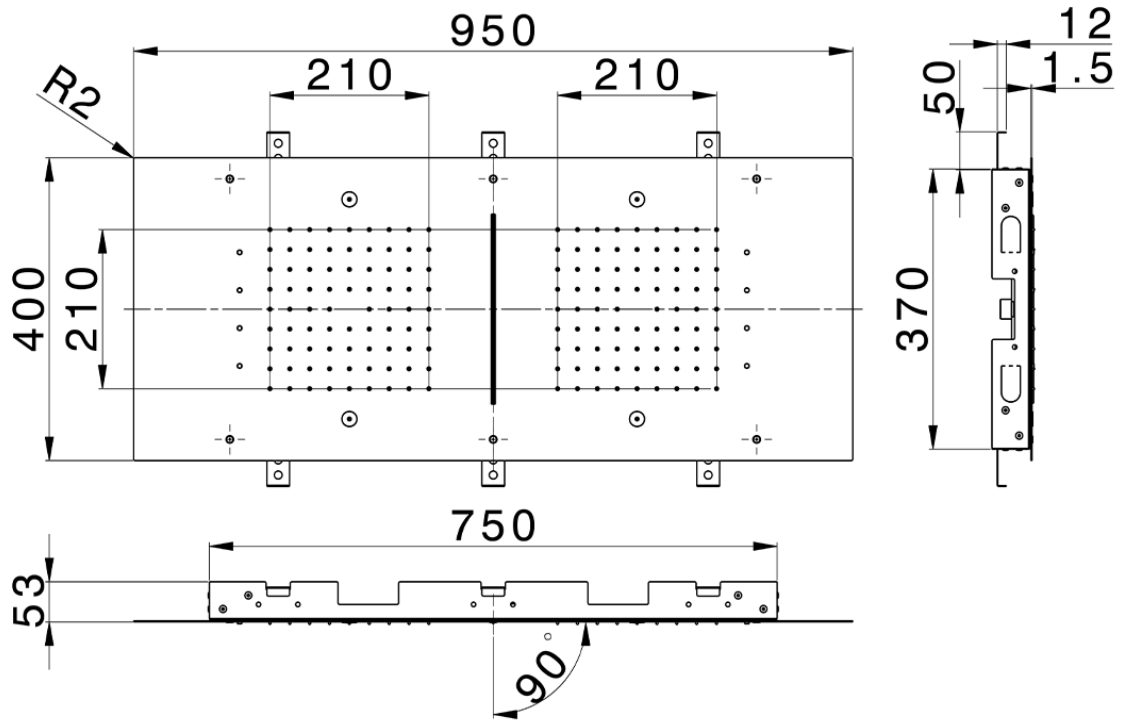

Soffione a soffitto 950x400 mm ZEN_ZS1C0385

ZS1C0385

<http://www.huberitalia.com/soffione-a-soffitto-950x400-mm-zen-zs1c0385>

2025-12-18