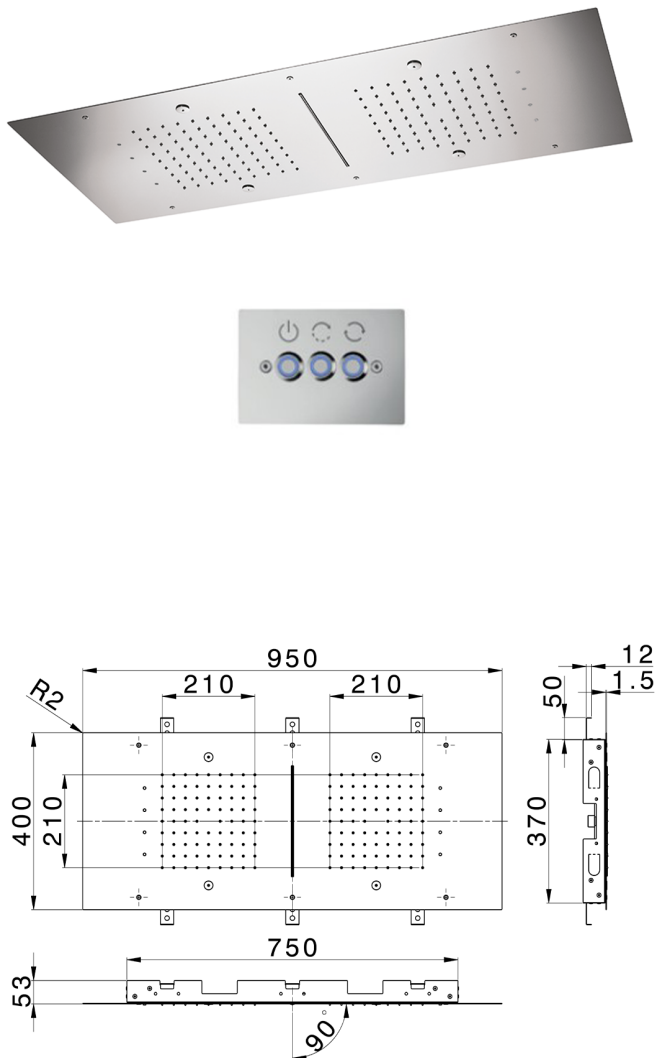

Soffione a soffitto 950x400 mm ZEN_ZS1C0385

MODELLO **ZS1C0385**

Soffione a soffitto 950x400 mm, funzioni 2 piogge, nebulizzazione, funzioni cascata, cromoterapia, con comando ad incasso incluso, acciaio inox AISI 304

FINITURE DISPONIBILI

-  **D1** D1 Inox Spazzolato
-  **40** 40 Nero Opaco
-  **4Q** 4Q Bianco Opaco
-  **D2** D2 Inox Lucido

CARATTERISTICHE

2026-06-30