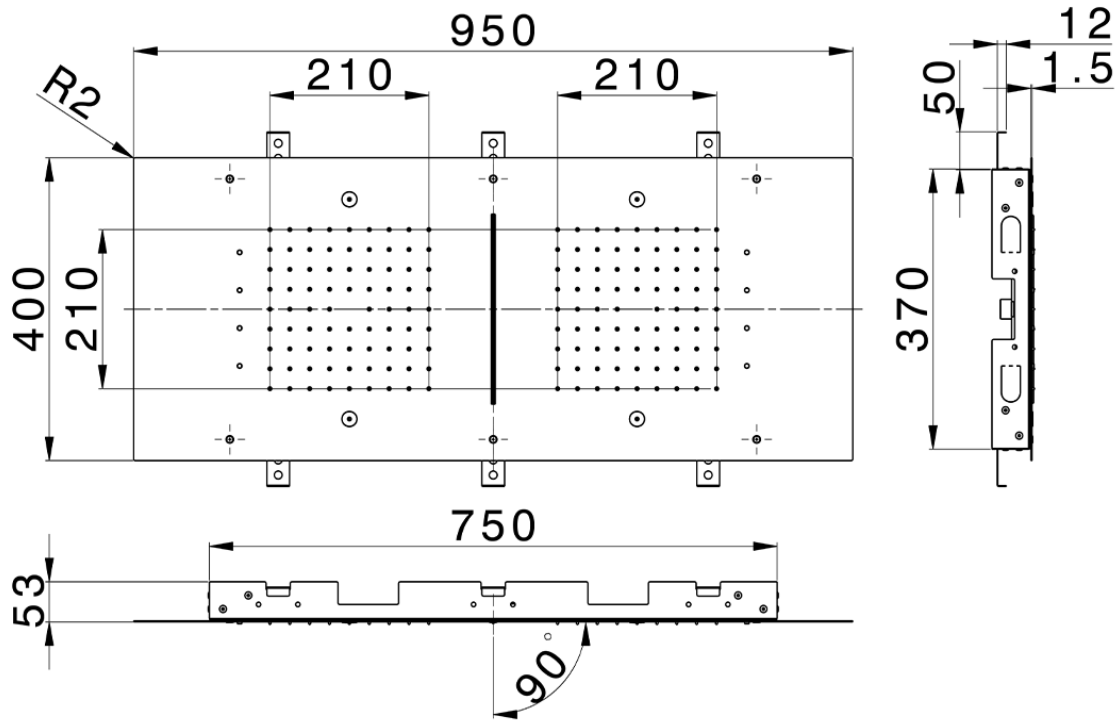

Soffione a soffitto 950x400 mm ZEN\_ZS1C0385

ZS1C0385

<http://www.huberitalia.com/soffione-a-soffitto-950x400-mm-zen-zs1c0385>

2026-06-30