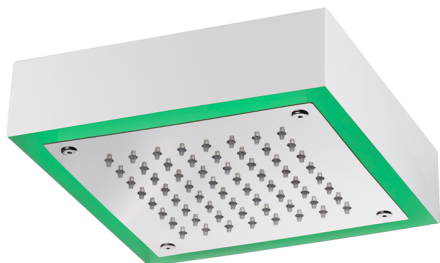

Soffione a soffitto con cromoterapia 200x200 mm ZEN_ZS1C0240

MODELLO **ZS1C0240**

Soffione a soffitto con cromoterapia 200x200 mm, con carter esterno bianco, funzioni pioggia, cromoterapia, completo di centralina e comando wireless, acciaio inox AISI 304

FINITURE DISPONIBILI

-  **D1** D1 Inox Spazzolato
-  **40** 40 Nero Opaco
-  **4Q** 4Q Bianco Opaco
-  **D2** D2 Inox Lucido

CARATTERISTICHE

2026-06-30