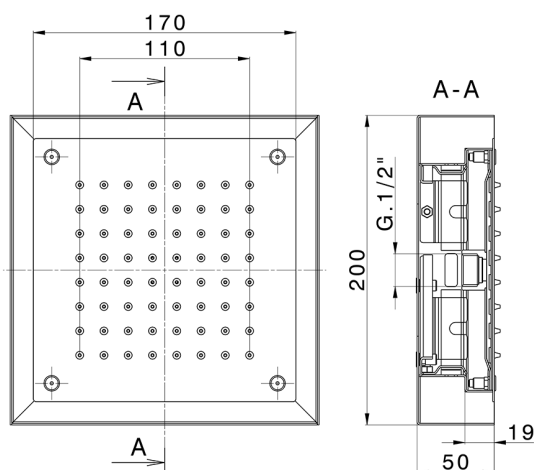

CARATTERISTICHE

2026-06-30