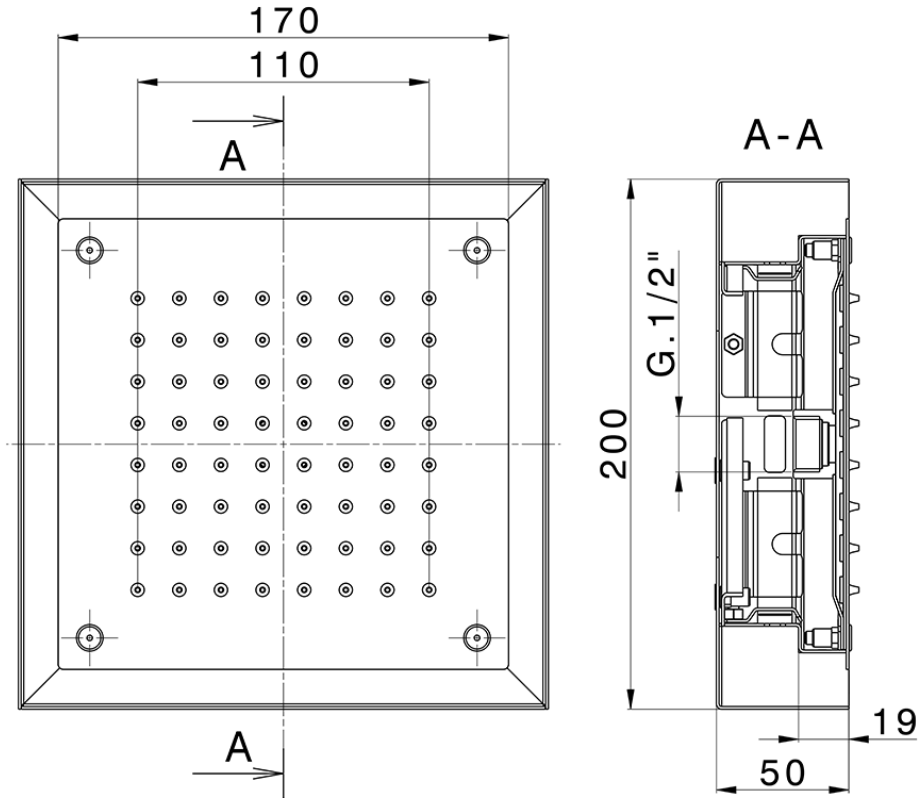

Soffione a soffitto con cromoterapia 200x200 mm ZEN\_ZS1C0240

ZS1C0240

<http://www.huberitalia.com/soffione-a-soffitto-con-cromoterapia-200x200-mm-zen-zs1c0240>

2026-06-30