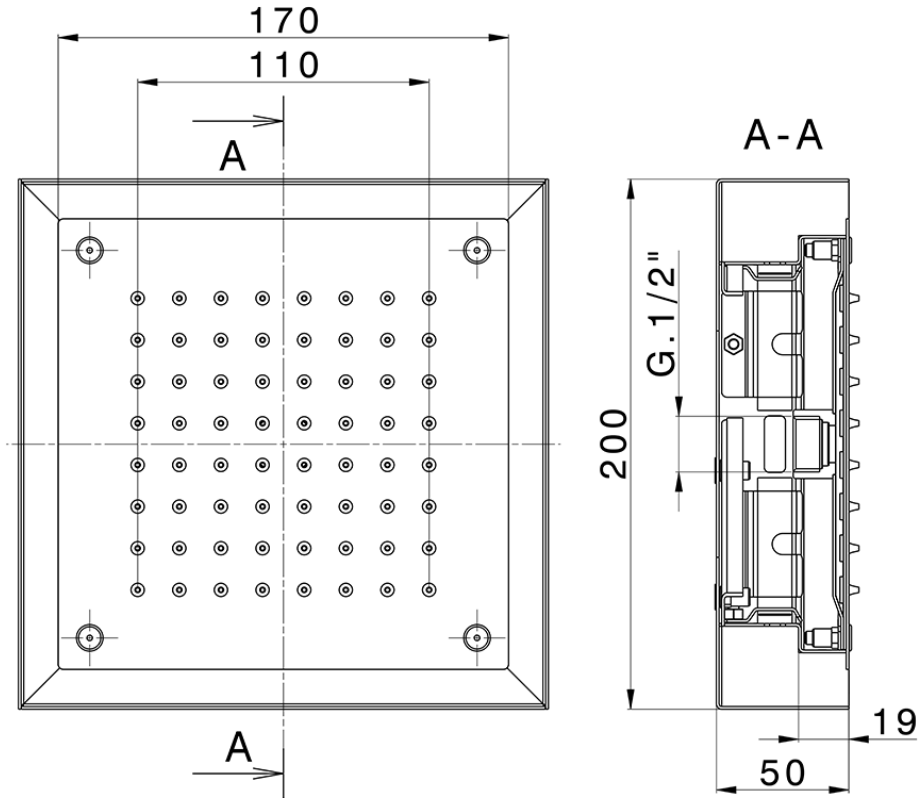

Soffione a soffitto con cromoterapia 200x200 mm ZEN_ZS1C0240

ZS1C0240

<http://www.huberitalia.com/soffione-a-soffitto-con-cromoterapia-200x200-mm-zen-zs1c0240>

2026-06-30