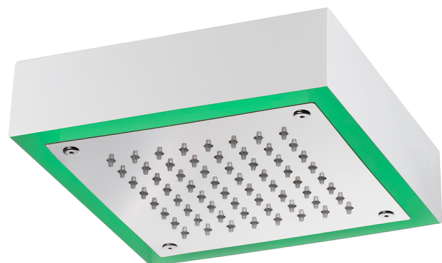

Soffione a soffitto con cromoterapia 200x200 mm ZEN_ZS1C0240

MODELLO **ZS1C0240**

Soffione a soffitto con cromoterapia 200x200 mm, con carter esterno bianco, funzioni pioggia, cromoterapia, completo di centralina e comando wireless, acciaio inox AISI 304

FINITURE DISPONIBILI

-  **D1** D1 Inox Spazzolato
-  **40** 40 Nero Opaco
-  **4Q** 4Q Bianco Opaco
-  **D2** D2 Inox Lucido

CARATTERISTICHE

2026-06-30