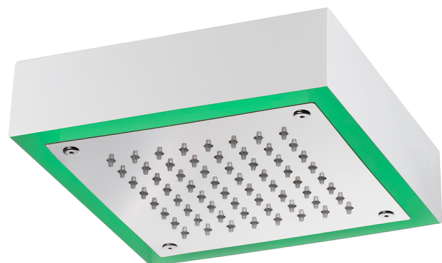

Soffione a soffitto con cromoterapia 200x200 mm ZEN_ZS1C0240

MODELLO **ZS1C0240**

Soffione a soffitto con cromoterapia 200x200 mm, con carter esterno bianco, funzioni pioggia, cromoterapia, completo di centralina e comando wireless, acciaio inox AISI 304

FINITURE DISPONIBILI

-  **D1** D1 Inox Spazzolato
-  **40** 40 Nero Opaco
-  **4Q** 4Q Bianco Opaco
-  **D2** D2 Inox Lucido

CARATTERISTICHE

2026-06-29