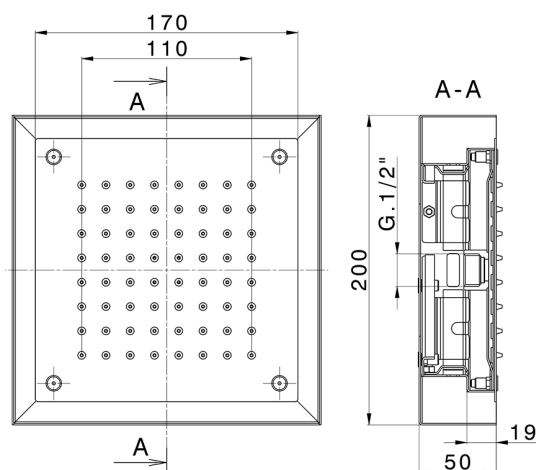

Soffione a soffitto con cromoterapia 200x200 mm ZEN_ZS1C0240

MODELLO **ZS1C0240**

Soffione a soffitto con cromoterapia 200x200 mm, con carter esterno bianco, funzioni pioggia, cromoterapia, completo di centralina e comando wireless, acciaio inox AISI 304

FINITURE DISPONIBILI

- **D1** D1 Inox Spazzolato
- **40** 40 Nero Opaco
- **4Q** 4Q Bianco Opaco
- **D2** D2 Inox Lucido

CARATTERISTICHE

2026-06-29