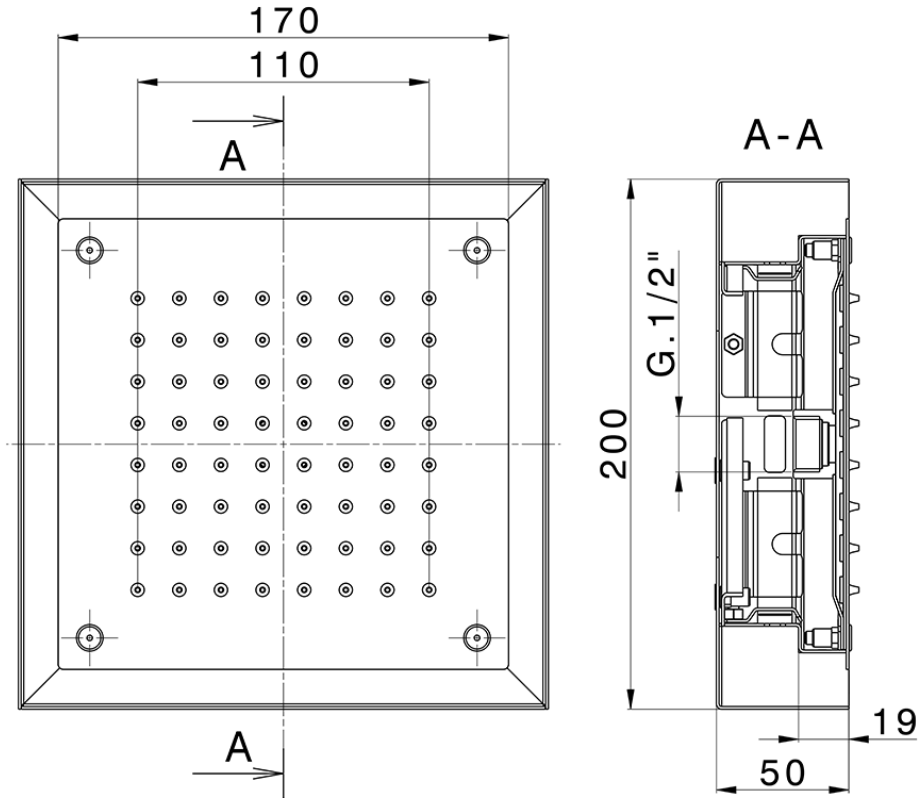

Soffione a soffitto con cromoterapia 200x200 mm ZEN\_ZS1C0240

ZS1C0240

<http://www.huberitalia.com/soffione-a-soffitto-con-cromoterapia-200x200-mm-zen-zs1c0240>

2026-06-29