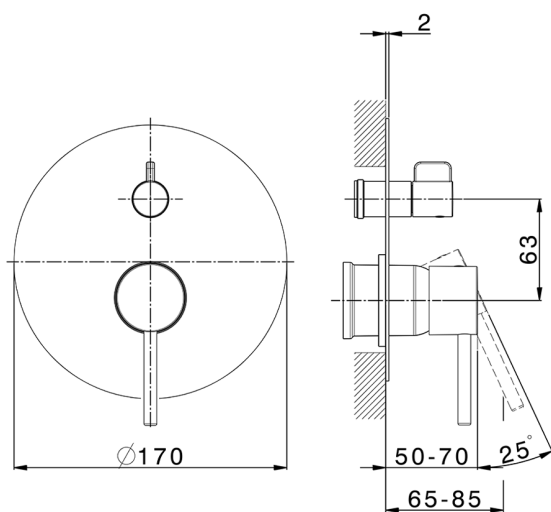

Parte esterna monocomando incasso 2 uscite NUOVA KIRUNA_K2002300

MODELLO **K2002300**

Parte esterna monocomando incasso 2 uscite,deviatore rotativo 2 uscite,senza parte incasso,per art.Easy-Box ZB000230

Parte esterna monocomando incasso 2 uscite NUOVA KIRUNA_K2002300

K2002300

<http://www.huberitalia.com/parte-esterna-monocomando-incasso-2-uscite-nuova-kiruna-k2002300>

Parte incasso monocomando vasca-doccia Easy-Box INCASSO_ZB000230

MODELLO **ZB000230**

Parte incasso monocomando vasca-doccia Easy-Box,deviatore rotativo 2 uscite,senza parte esterna,con scatola di protezione

FINITURE DISPONIBILI

04 04 Senza Finitura

CARATTERISTICHE

Installazione	Incasso
Ricambio Cartuccia	ZZ92909000
Cartuccia Monocomando 35 mm	
Incasso	1

Piastra/Plate/Plaque/Platte/Placa

2-3mm: XX 65-85

10mm: XX 60-80

2026-05-14