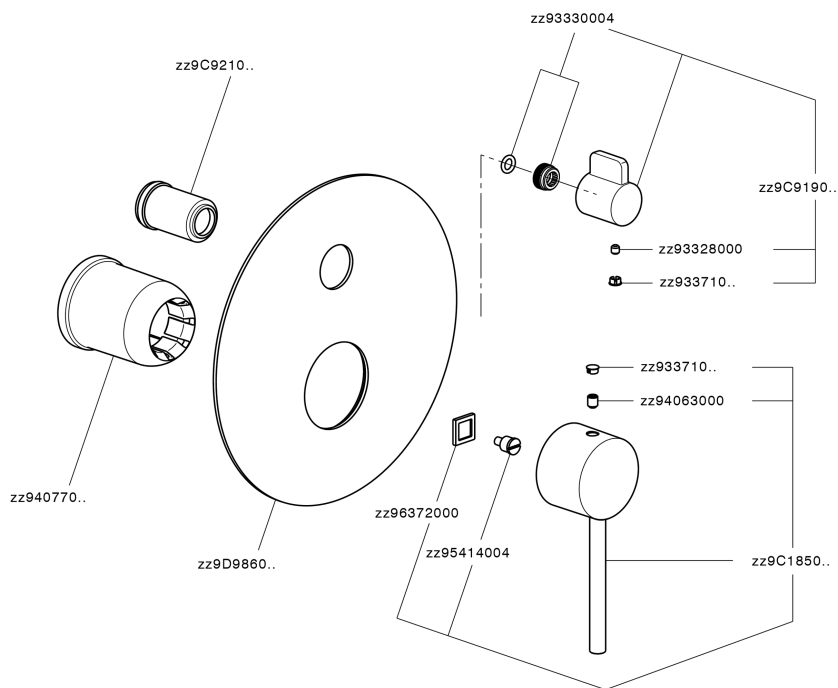

Parte esterna monocomando incasso 2 uscite NUOVA KIRUNA_K2002300

MODELLO **K2002300**

Parte esterna monocomando incasso 2 uscite,deviatore rotativo 2 uscite,senza parte incasso,per art.Easy-Box ZB000230

Parte esterna monocomando incasso 2 uscite NUOVA KIRUNA_K2002300

K2002300

<http://www.huberitalia.com/parte-esterna-monocomando-incasso-2-uscite-nuova-kiruna-k2002300>

Parte incasso monocomando vasca-doccia Easy-Box INCASSO_ZB000230

MODELLO **ZB000230**

Parte incasso monocomando vasca-doccia Easy-Box,deviatore rotativo 2 uscite,senza parte esterna,con scatola di protezione

FINITURE DISPONIBILI

04 04 Senza Finitura

CARATTERISTICHE

Installazione	Incasso
Ricambio Cartuccia	ZZ92909000
Cartuccia Monocomando 35 mm	
Incasso	1

Piastra/Plate/Plaque/Platte/Placa

2-3mm: XX 65-85

10mm: XX 60-80

2026-05-14