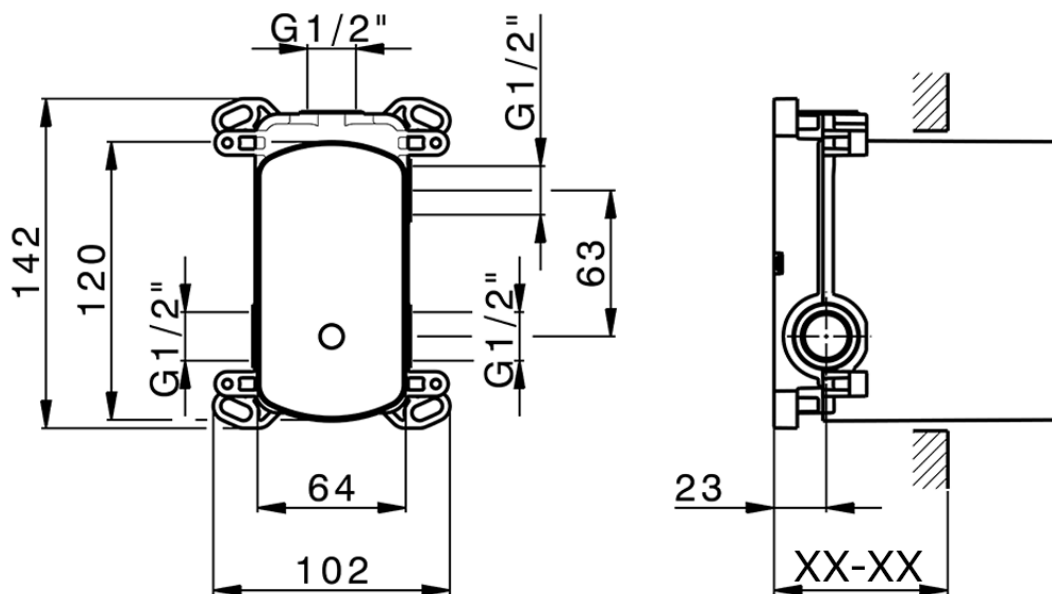

Parte esterna monocomando incasso 2 uscite NUOVA KIRUNA_K2002300

K2002300

<http://www.huberitalia.com/parte-esterna-monocomando-incasso-2-uscite-nuova-kiruna-k2002300>

Piastra/Plate/Plaque/Platte/Placa

2-3mm: XX 65-85

10mm: XX 60-80