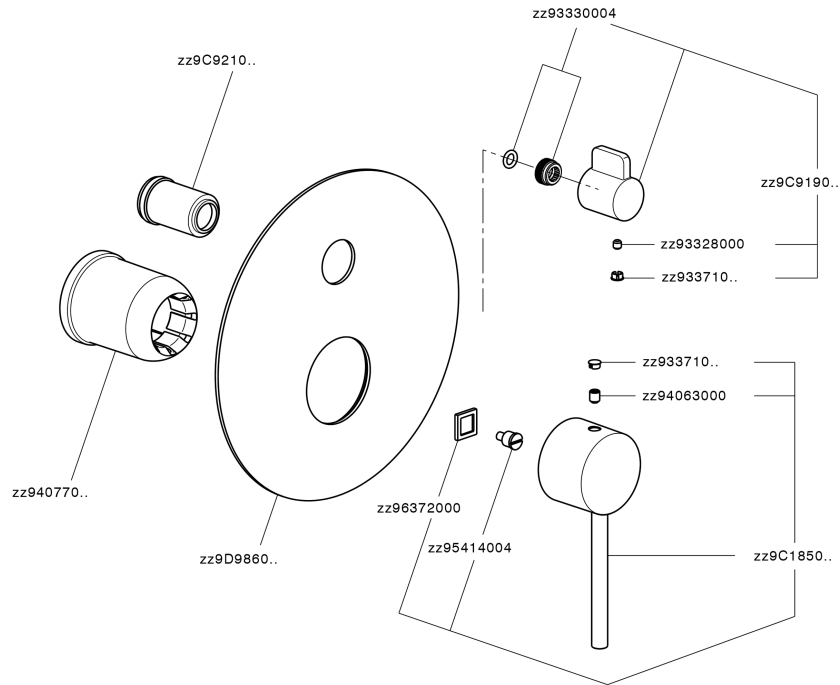

Parte esterna monocomando incasso 2 uscite NUOVA KIRUNA_K2002300

K2002300

<http://www.huberitalia.com/parte-esterna-monocomando-incasso-2-uscite-nuova-kiruna-k2002300>

Parte incasso monocomando vasca-doccia Easy-Box INCASSO_ZB000230

ZB000230

<http://www.huberitalia.com/parte-incasso-monocomando-vasca-doccia-easy-box-incasso-zb000230>

2026-05-14