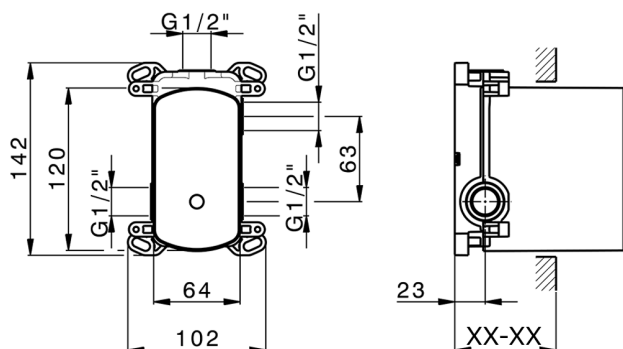

MODELLO **ZB000230**

Parte incasso monocomando vasca-doccia Easy-Box,deviatore rotativo 2 uscite,senza parte esterna,con scatola di protezione

FINITURE DISPONIBILI

04 04 Senza Finitura

CARATTERISTICHE

Installazione	Incasso
Ricambio Cartuccia	ZZ92909000
Cartuccia Monocomando 35 mm	
Incasso	1

Piastra/Plate/Plaque/Platte/Placa

2-3mm: XX 65-85

10mm: XX 60-80

2026-06-09