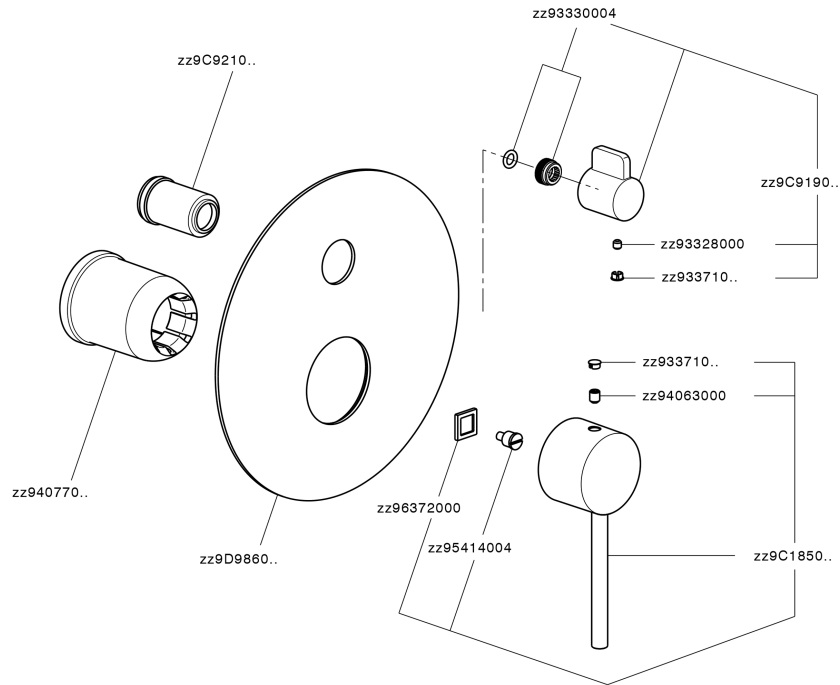

Parte esterna monocomando incasso 2 uscite NUOVA KIRUNA_K2002300

MODELLO **K2002300**

Parte esterna monocomando incasso 2 uscite,deviatore rotativo 2 uscite,senza parte incasso,per art.Easy-Box ZB000230

Parte esterna monocomando incasso 2 uscite NUOVA KIRUNA_K2002300

K2002300

<http://www.huberitalia.com/parte-esterna-monocomando-incasso-2-uscite-nuova-kiruna-k2002300>

Parte incasso monocomando vasca-doccia Easy-Box INCASSO_ZB000230

MODELLO **ZB000230**

Parte incasso monocomando vasca-doccia Easy-Box,deviatore rotativo 2 uscite,senza parte esterna,con scatola di protezione

FINITURE DISPONIBILI

04 04 Senza Finitura

CARATTERISTICHE

Installazione	Incasso
Ricambio Cartuccia	ZZ92909000
Cartuccia Monocomando 35 mm	
Incasso	1

Piastra/Plate/Plaque/Platte/Placa

2-3mm: XX 65-85

10mm: XX 60-80

2026-06-09