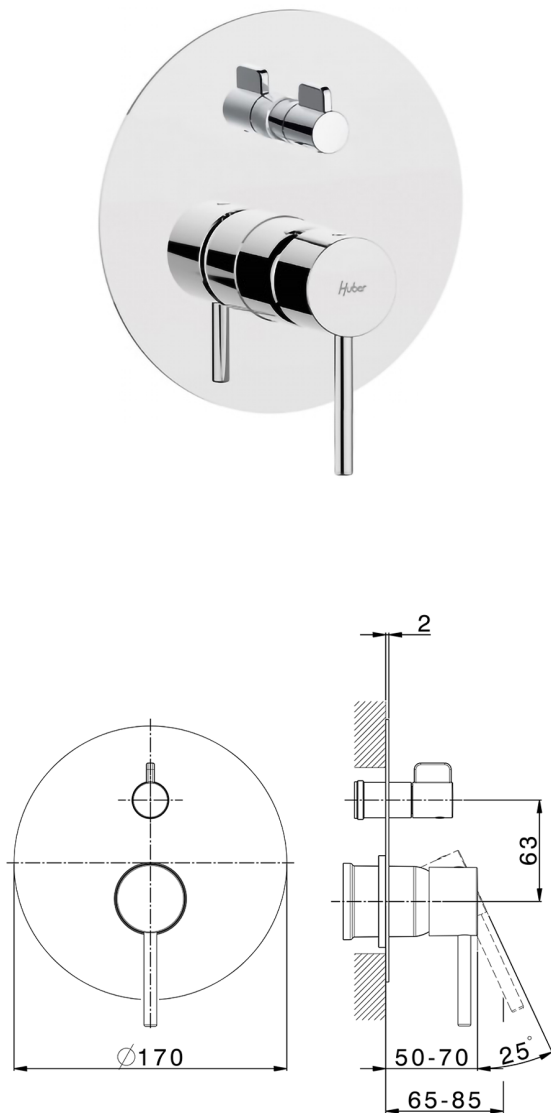

Parte esterna monocomando incasso 2 uscite NUOVA KIRUNA_K2002300

MODELLO **K2002300**

Parte esterna monocomando incasso 2 uscite,deviatore rotativo 2 uscite,senza parte incasso,per art.Easy-Box ZB000230

Parte esterna monocomando incasso 2 uscite NUOVA KIRUNA_K2002300

K2002300

<http://www.huberitalia.com/parte-esterna-monocomando-incasso-2-uscite-nuova-kiruna-k2002300>

Parte incasso monocomando vasca-doccia Easy-Box INCASSO_ZB000230

MODELLO **ZB000230**

Parte incasso monocomando vasca-doccia Easy-Box,deviatore rotativo 2 uscite,senza parte esterna,con scatola di protezione

FINITURE DISPONIBILI

04 04 Senza Finitura

CARATTERISTICHE

Installazione	Incasso
Ricambio Cartuccia	ZZ92909000
Cartuccia Monocomando 35 mm	
Incasso	1

Piastra/Plate/Plaque/Platte/Placa

2-3mm: XX 65-85

10mm: XX 60-80

2026-06-09