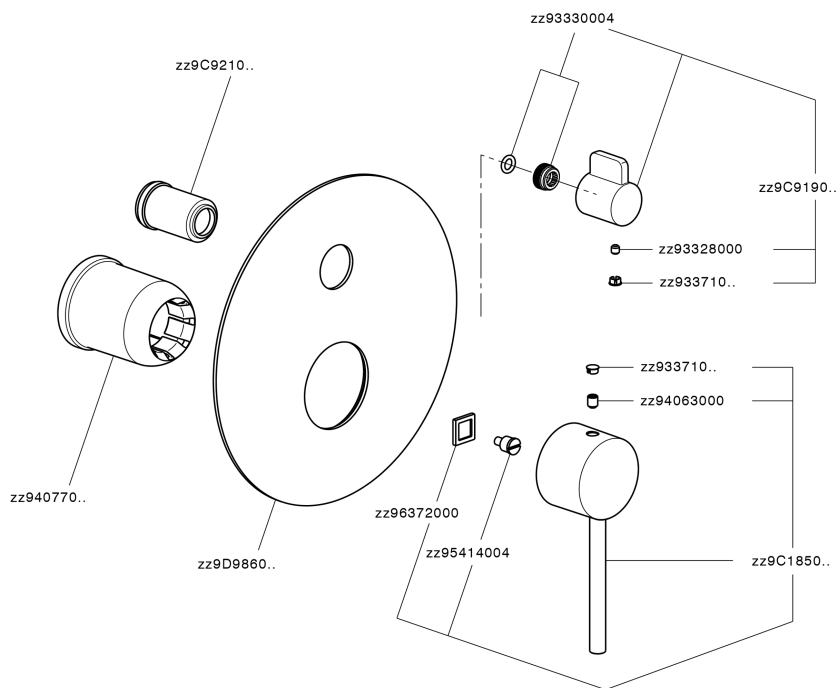

## Parte esterna monocomando incasso 2 uscite NUOVA KIRUNA\_K2002300

K2002300

<http://www.huberitalia.com/parte-esterna-monocomando-incasso-2-uscite-nuova-kiruna-k2002300>

## Parte incasso monocomando vasca-doccia Easy-Box INCASSO\_ZB000230

ZB000230

<http://www.huberitalia.com/parte-incasso-monocomando-vasca-doccia-easy-box-incasso-zb000230>

2026-06-09