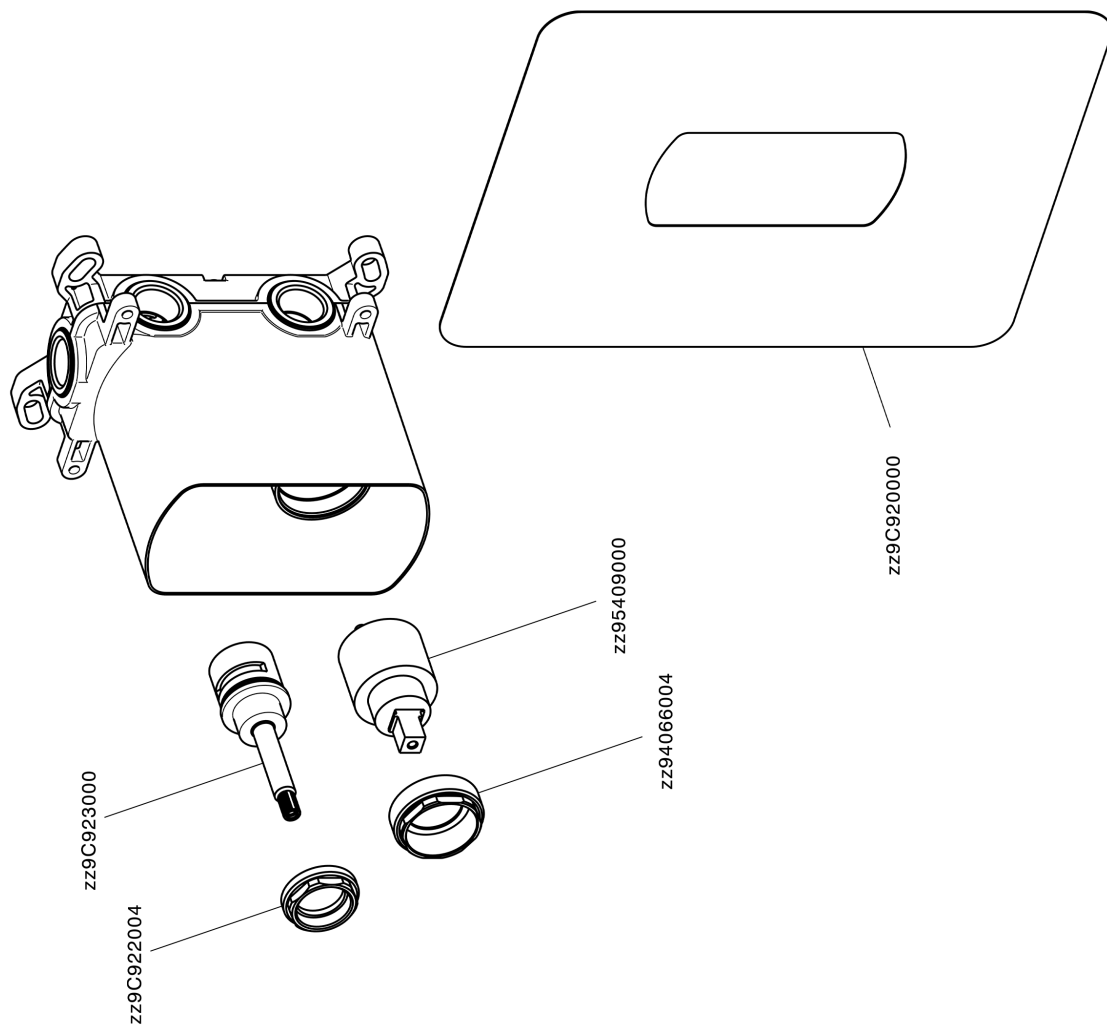

## Parte esterna monocomando incasso 2 uscite NUOVA KIRUNA\_K2002300

K2002300

<http://www.huberitalia.com/parte-esterna-monocomando-incasso-2-uscite-nuova-kiruna-k2002300>

## Parte incasso monocomando vasca-doccia Easy-Box INCASSO\_ZB000230

ZB000230

<http://www.huberitalia.com/parte-incasso-monocomando-vasca-doccia-easy-box-incasso-zb000230>

2026-06-09