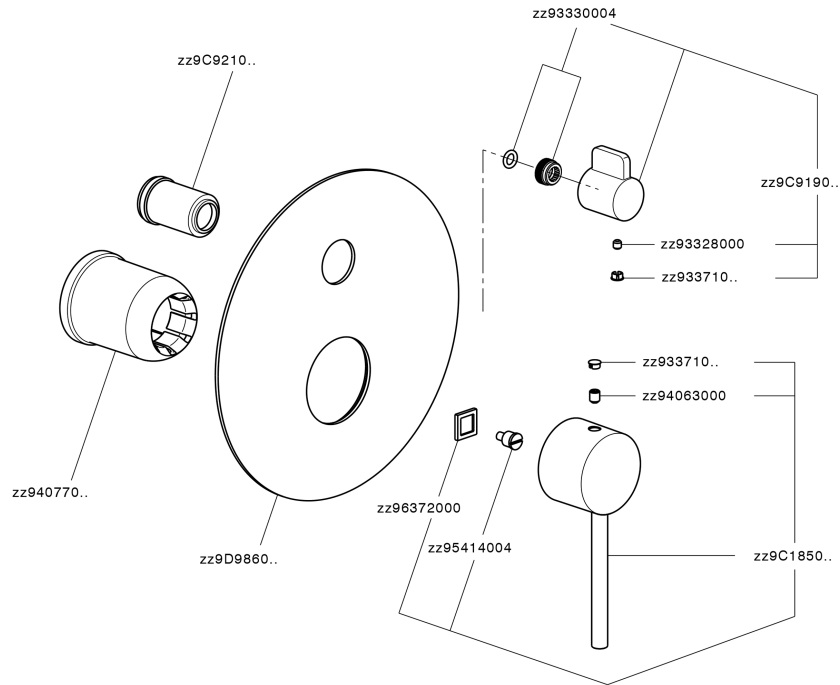

Parte esterna monocomando incasso 2 uscite NUOVA KIRUNA_K2002300

MODELLO **K2002300**

Parte esterna monocomando incasso 2 uscite,deviatore rotativo 2 uscite,senza parte incasso,per art.Easy-Box ZB000230

Parte esterna monocomando incasso 2 uscite NUOVA KIRUNA_K2002300

K2002300

<http://www.huberitalia.com/parte-esterna-monocomando-incasso-2-uscite-nuova-kiruna-k2002300>

Parte incasso monocomando vasca-doccia Easy-Box INCASSO_ZB000230

MODELLO **ZB000230**

Parte incasso monocomando vasca-doccia Easy-Box,deviatore rotativo 2 uscite,senza parte esterna,con scatola di protezione

FINITURE DISPONIBILI

04 04 Senza Finitura

CARATTERISTICHE

Installazione	Incasso
Ricambio Cartuccia	ZZ92909000
Cartuccia Monocomando 35 mm	
Incasso	1

Piastra/Plate/Plaque/Platte/Placa

2-3mm: XX 65-85

10mm: XX 60-80

2026-05-14