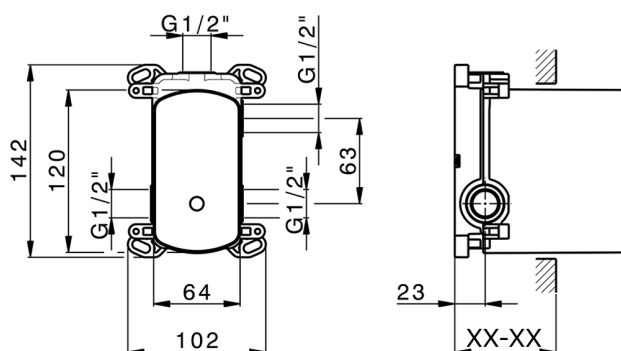

MODELLO **ZB000230**

Parte incasso monocomando vasca-doccia Easy-Box,deviatore rotativo 2 uscite,senza parte esterna,con scatola di protezione

FINITURE DISPONIBILI

04 04 Senza Finitura

CARATTERISTICHE

Installazione	Incasso
Ricambio Cartuccia	ZZ92909000
Cartuccia Monocomando 35 mm	
Incasso	1

Piastra/Plate/Plaque/Platte/Placa

2-3mm: XX 65-85

10mm: XX 60-80

2026-05-14