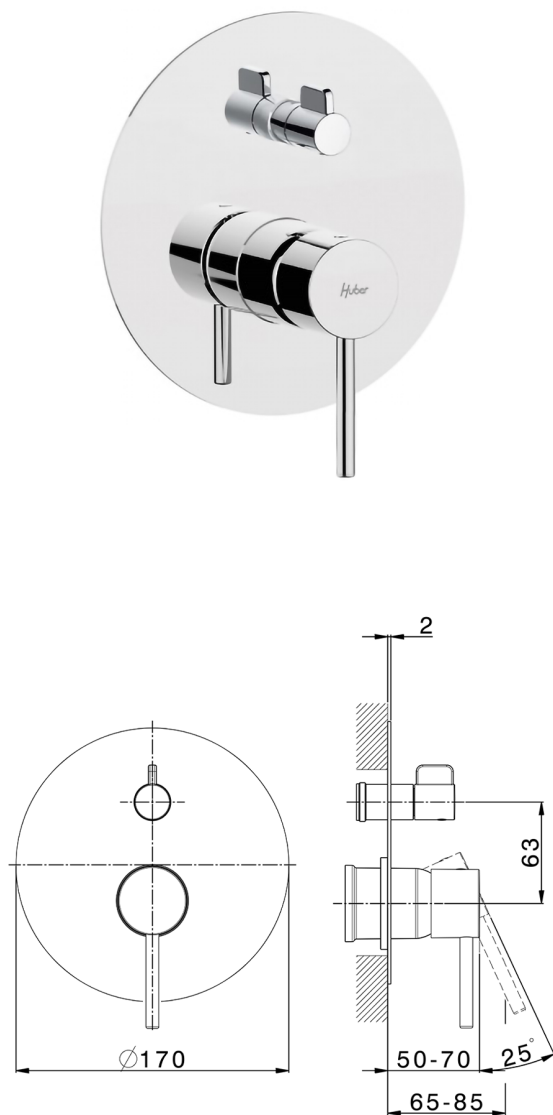

Parte esterna monocomando incasso 2 uscite NUOVA KIRUNA_K2002300

MODELLO **K2002300**

Parte esterna monocomando incasso 2 uscite,deviatore rotativo 2 uscite,senza parte incasso,per art.Easy-Box ZB000230

Parte esterna monocomando incasso 2 uscite NUOVA KIRUNA_K2002300

K2002300

<http://www.huberitalia.com/parte-esterna-monocomando-incasso-2-uscite-nuova-kiruna-k2002300>

Parte incasso monocomando vasca-doccia Easy-Box INCASSO_ZB000230

MODELLO **ZB000230**

Parte incasso monocomando vasca-doccia Easy-Box,deviatore rotativo 2 uscite,senza parte esterna,con scatola di protezione

FINITURE DISPONIBILI

04 04 Senza Finitura

CARATTERISTICHE

Installazione	Incasso
Ricambio Cartuccia	ZZ92909000
Cartuccia Monocomando 35 mm	
Incasso	1

Piastra/Plate/Plaque/Platte/Placa

2-3mm: XX 65-85

10mm: XX 60-80

2026-05-14