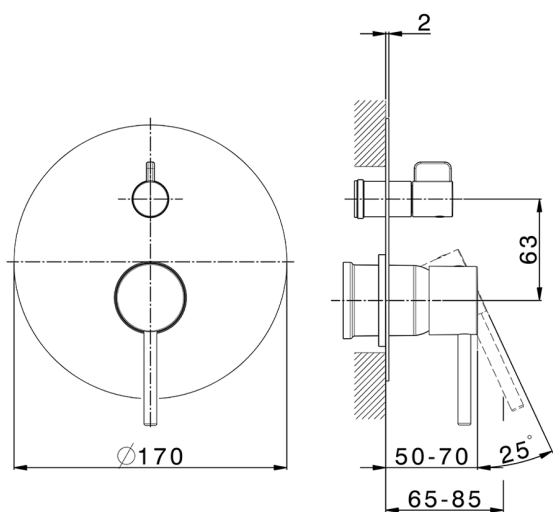

Parte esterna monocomando incasso 2 uscite NUOVA KIRUNA_K2002300

MODELLO **K2002300**

Parte esterna monocomando incasso 2 uscite,deviatore rotativo 2 uscite,senza parte incasso,per art.Easy-Box ZB000230

FINITURE DISPONIBILI

- **21** 21 Cromo
- **26** 26 Vecchio Rame
- **2F** 2F Nichel Spazzolato
- **2W** 2W Oro Spazzolato
- **40** 40 Nero Opaco
- **4Q** 4Q Bianco Opaco

CARATTERISTICHE

Installazione **Incasso**
Parti Incasso necessarie **ZB000230**