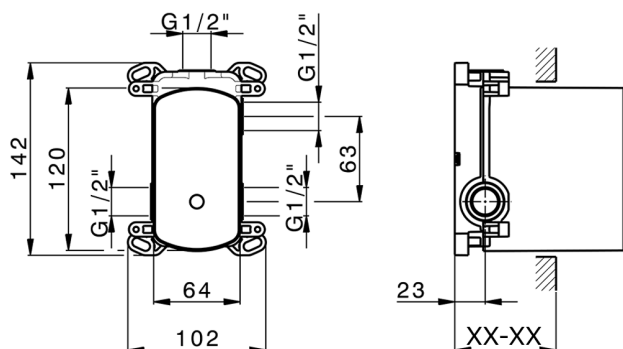

## Parte incasso monocomando vasca-doccia Easy-Box INCASSO\_ZB000230

MODELLO **ZB000230**

Parte incasso monocomando vasca-doccia Easy-Box,deviatore rotativo 2 uscite,senza parte esterna,con scatola di protezione

FINITURE DISPONIBILI

**04** 04 Senza Finitura

CARATTERISTICHE

Installazione	<b>Incasso</b>
Ricambio Cartuccia	<b>ZZ92909000</b>
<b>Cartuccia Monocomando 35 mm</b>	
Incasso	<b>1</b>

Piastra/Plate/Plaque/Platte/Placa

2-3mm: XX 65-85

10mm: XX 60-80

2026-06-09