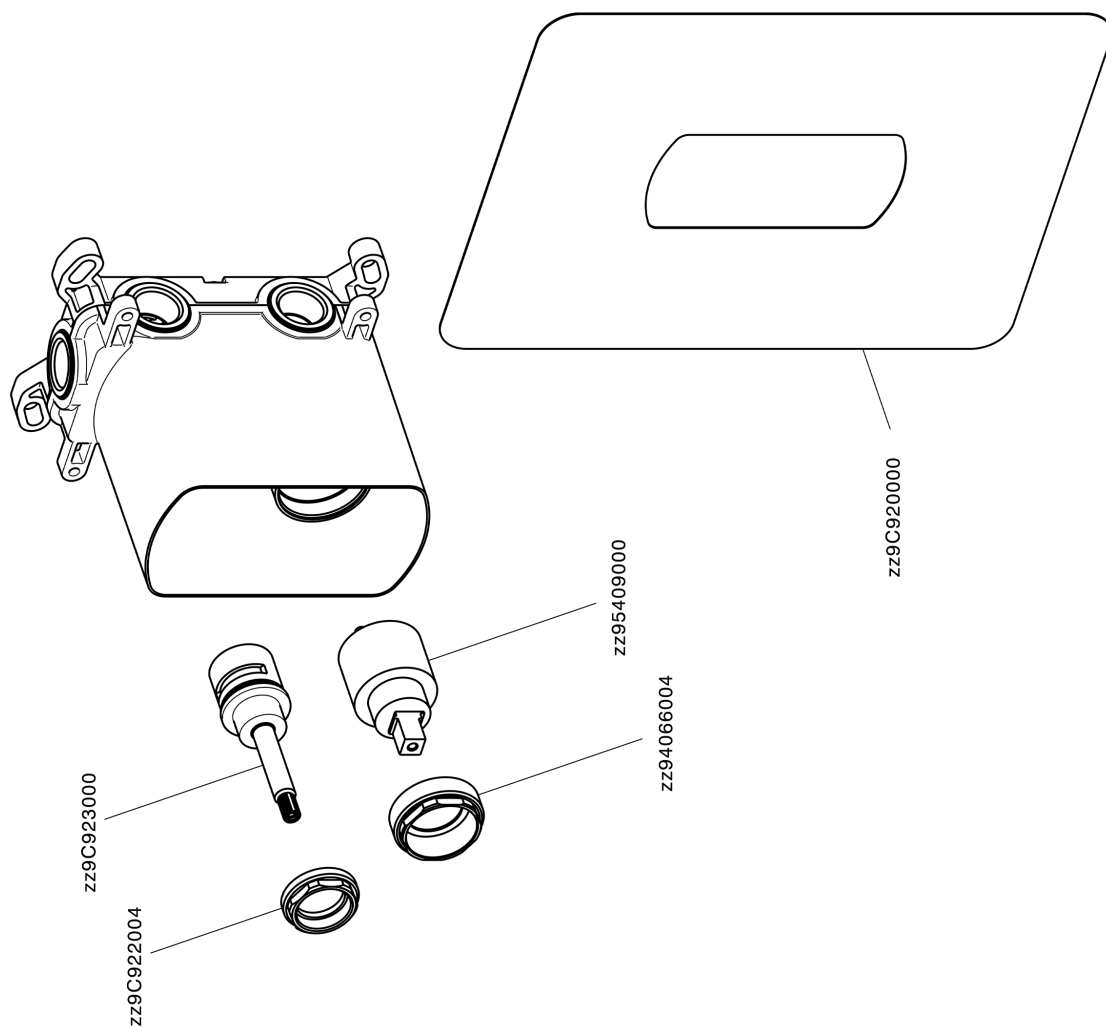

Parte esterna monocomando incasso 2 uscite NUOVA KIRUNA_K2002300

K2002300

<http://www.huberitalia.com/parte-esterna-monocomando-incasso-2-uscite-nuova-kiruna-k2002300>

Parte incasso monocomando vasca-doccia Easy-Box INCASSO_ZB000230

ZB000230

<http://www.huberitalia.com/parte-incasso-monocomando-vasca-doccia-easy-box-incasso-zb000230>

2026-05-14