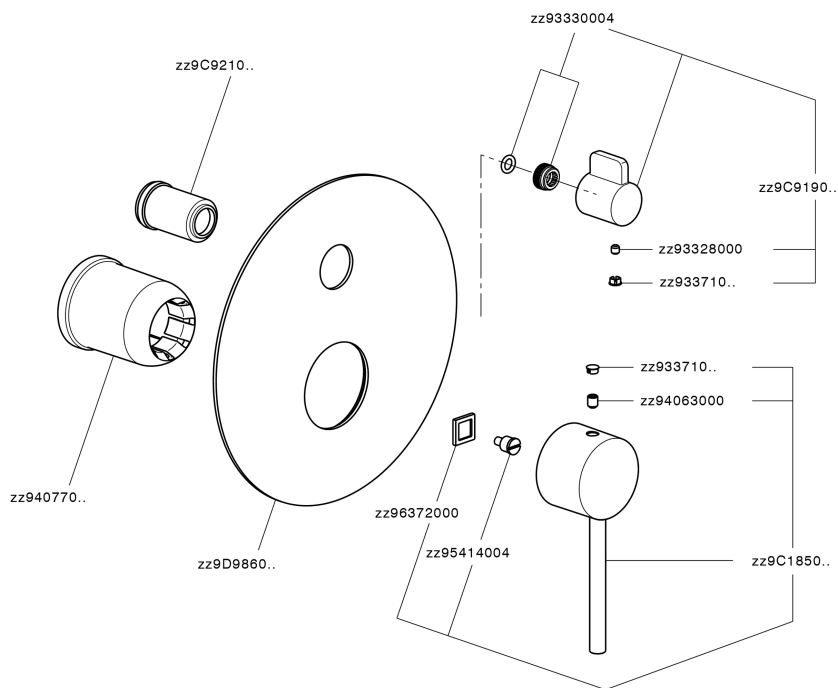

Parte esterna monocomando incasso 2 uscite NUOVA KIRUNA_K2002300

K2002300

<http://www.huberitalia.com/parte-esterna-monocomando-incasso-2-uscite-nuova-kiruna-k2002300>

Parte incasso monocomando vasca-doccia Easy-Box INCASSO_ZB000230

ZB000230

<http://www.huberitalia.com/parte-incasso-monocomando-vasca-doccia-easy-box-incasso-zb000230>

2026-05-14