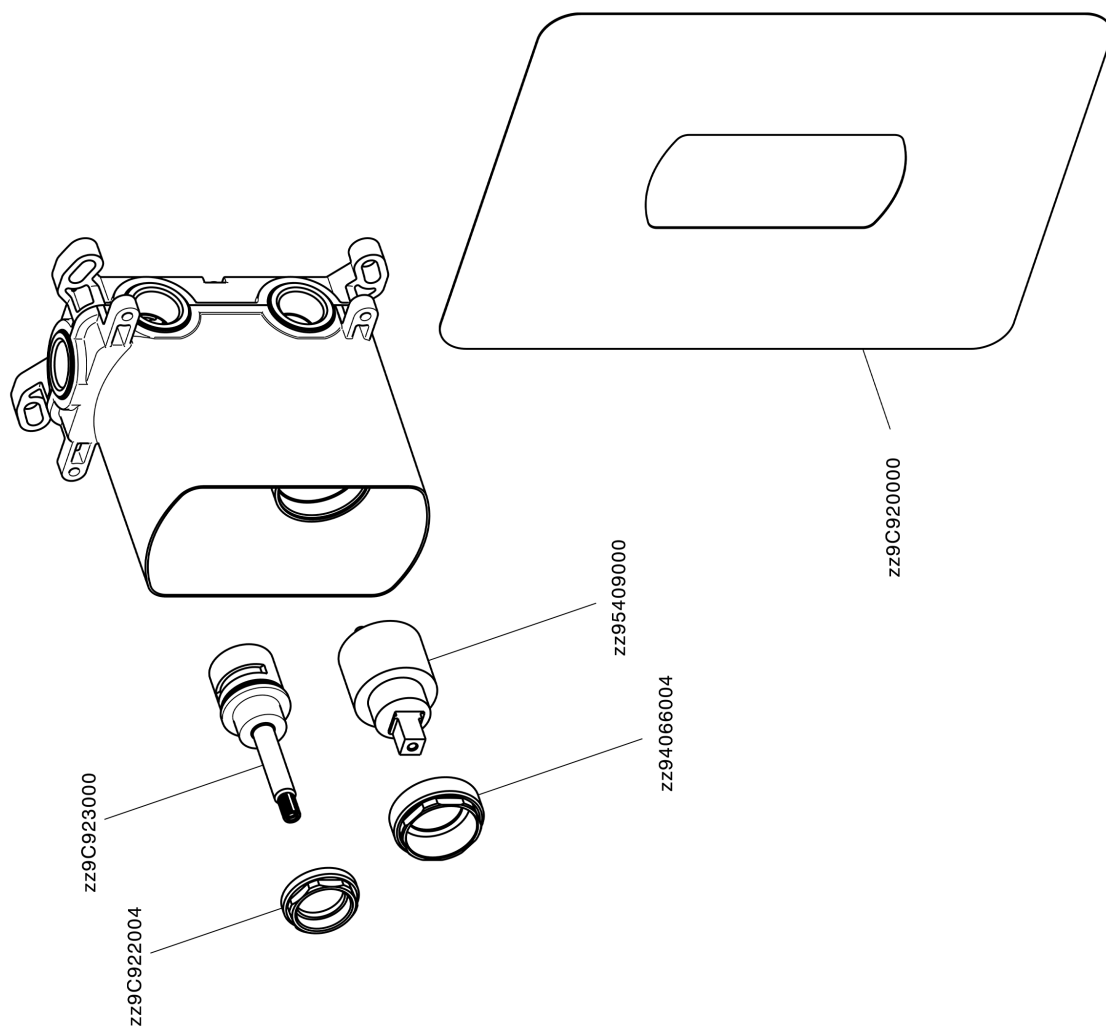

## Parte esterna monocomando incasso 2 uscite NUOVA KIRUNA\_K2002300

K2002300

<http://www.huberitalia.com/parte-esterna-monocomando-incasso-2-uscite-nuova-kiruna-k2002300>

## Parte incasso monocomando vasca-doccia Easy-Box INCASSO\_ZB000230

ZB000230

<http://www.huberitalia.com/parte-incasso-monocomando-vasca-doccia-easy-box-incasso-zb000230>

2026-02-02