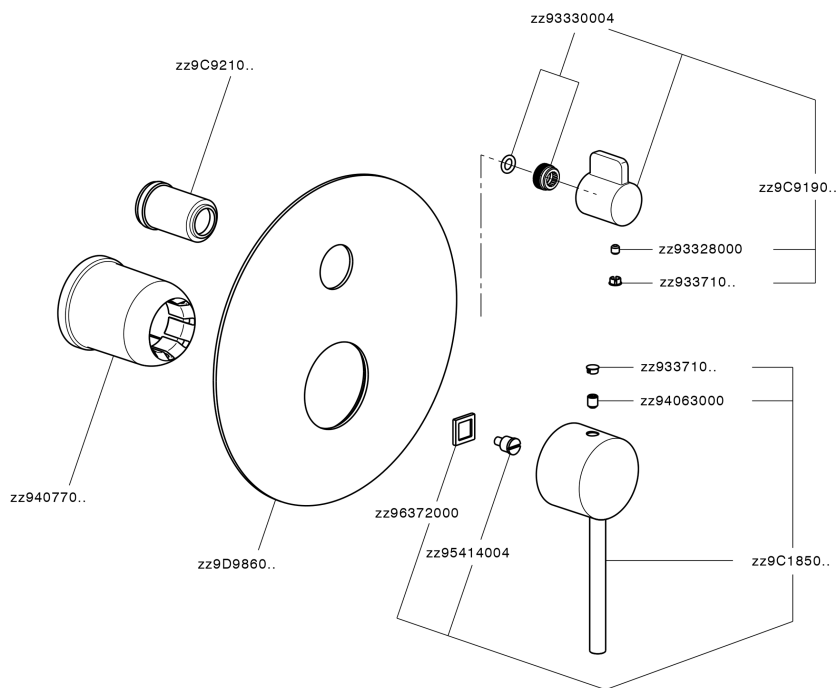

## Parte esterna monocomando incasso 2 uscite NUOVA KIRUNA\_K2002300

K2002300

<http://www.huberitalia.com/parte-esterna-monocomando-incasso-2-uscite-nuova-kiruna-k2002300>

## Parte incasso monocomando vasca-doccia Easy-Box INCASSO\_ZB000230

ZB000230

<http://www.huberitalia.com/parte-incasso-monocomando-vasca-doccia-easy-box-incasso-zb000230>

2026-02-02