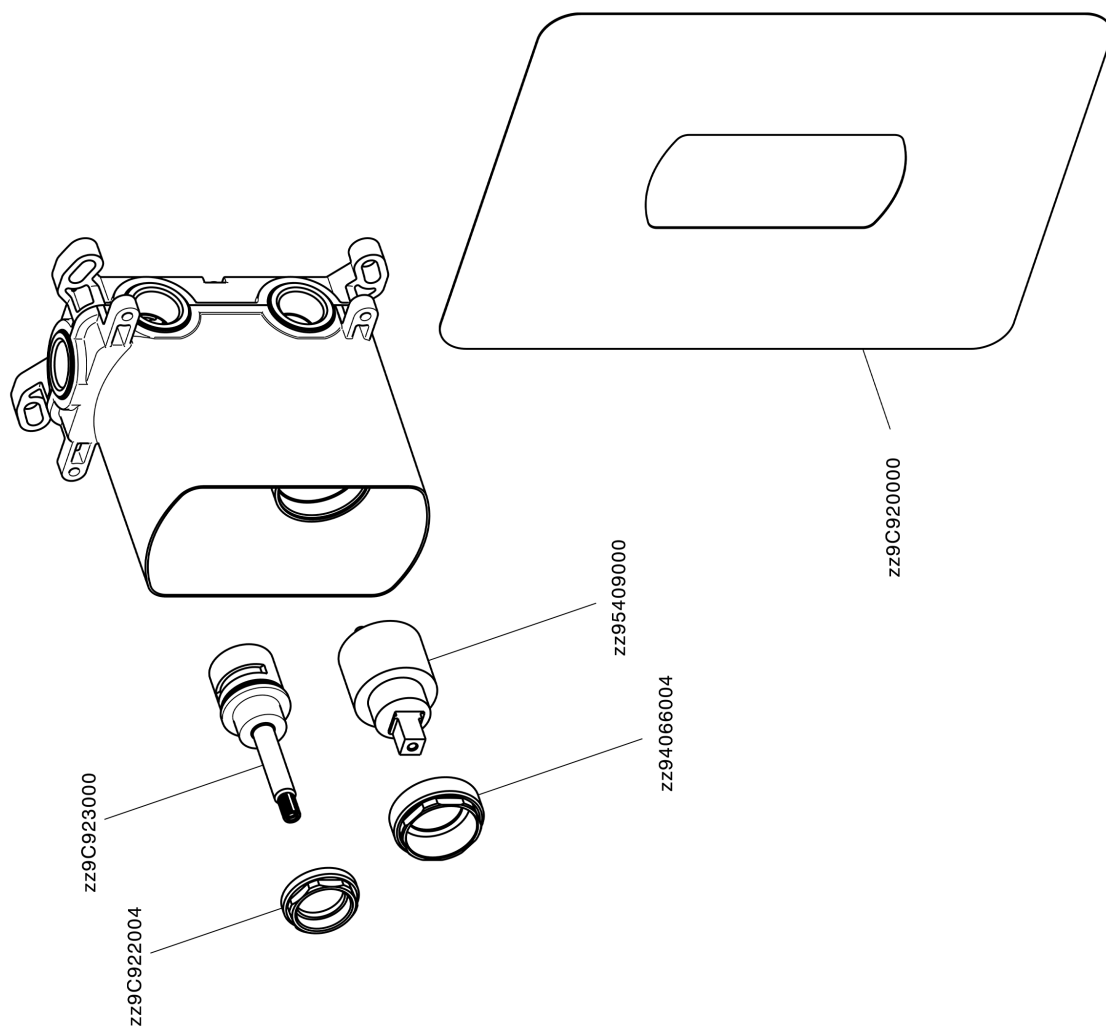

Parte esterna monocomando incasso 2 uscite NUOVA KIRUNA_K2002300

K2002300

<http://www.huberitalia.com/parte-esterna-monocomando-incasso-2-uscite-nuova-kiruna-k2002300>

Parte incasso monocomando vasca-doccia Easy-Box INCASSO_ZB000230

ZB000230

<http://www.huberitalia.com/parte-incasso-monocomando-vasca-doccia-easy-box-incasso-zb000230>

2026-02-02