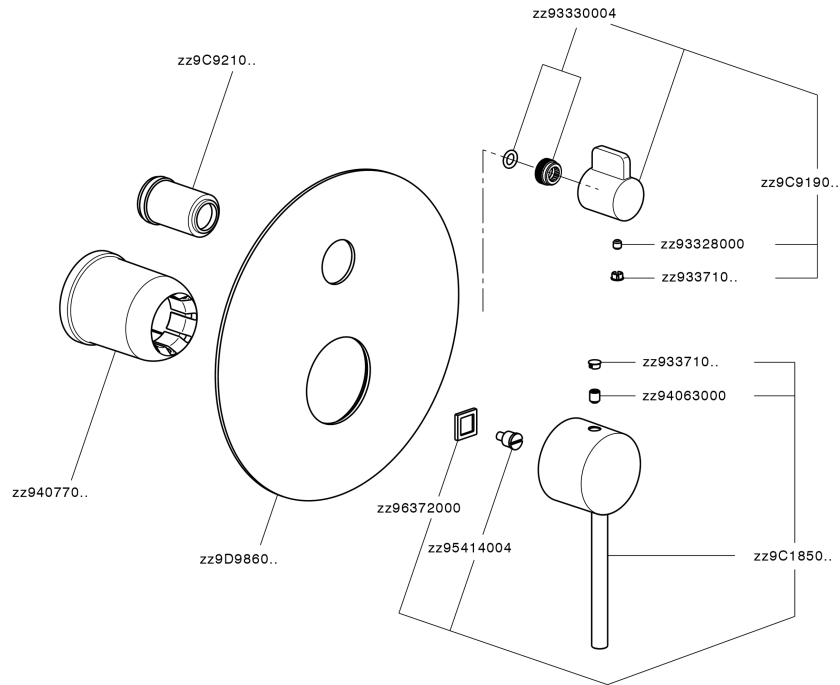

Parte esterna monocomando incasso 2 uscite NUOVA KIRUNA_K2002300

K2002300

<http://www.huberitalia.com/parte-esterna-monocomando-incasso-2-uscite-nuova-kiruna-k2002300>

Parte incasso monocomando vasca-doccia Easy-Box INCASSO_ZB000230

ZB000230

<http://www.huberitalia.com/parte-incasso-monocomando-vasca-doccia-easy-box-incasso-zb000230>

2026-02-02