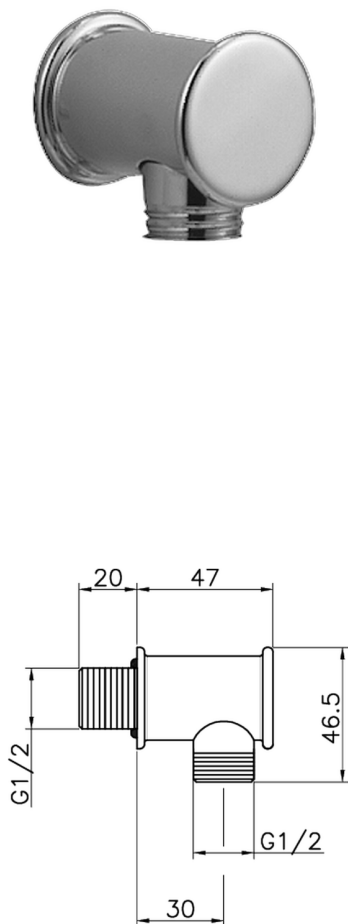

Pres a d'acqua SHOWER_67.04H.

MODELLO **67.04H.**

Pres a d'acqua

FINITURE DISPONIBILI

AC AC Nichel Satinato Spazzolato

AG AG Oro Antico

BA BA Vecchio Bronzo

CR CR Cromo

2W 2W Oro Spazzolato

CARATTERISTICHE

2026-05-17