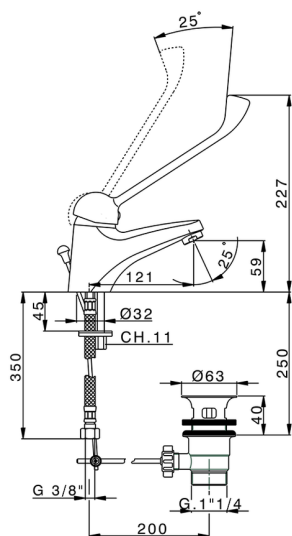

Miscelatore monocomando lavabo COLLETTIVITÀ_BN000510

MODELLO **BN000510**

Miscelatore monocomando lavabo, con scarico automatico 1"1/4, flex inox G.3/8"

FINITURE DISPONIBILI

21 21 Cromo

CARATTERISTICHE

Ricambio Cartuccia **ZZ95273000**

Cartuccia Monocomando 40 mm

2026-05-16