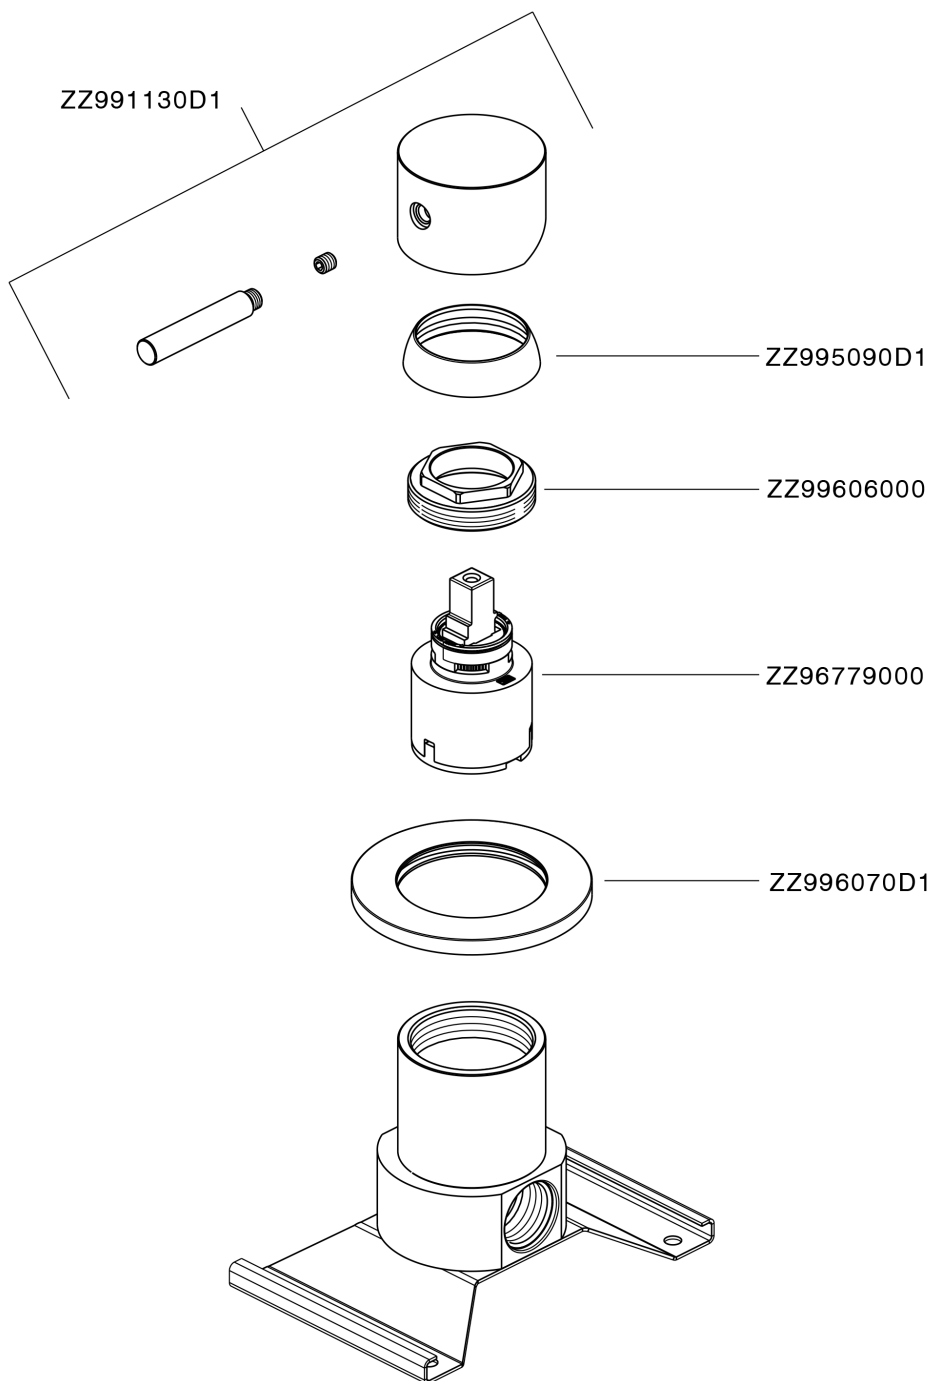

## Miscelatore monocomando doccia incasso LYNOX\_LX000304

MODELLO **LX000304**

Miscelatore monocomando doccia incasso, completo di parte incasso, Innox AISI 316L

FINITURE DISPONIBILI

**D1** D1 Innox Spazzolato

CARATTERISTICHE

Ricambio Cartuccia **ZZ96779000**

**Cartuccia Monocomando 35 mm**

Installazione **Incasso**

## Miscelatore monocomando doccia incasso LYNOX\_LX000304

LX000304

<http://www.huberitalia.com/miscelatore-monocomando-doccia-incasso-lynox-lx000304>

2026-05-01