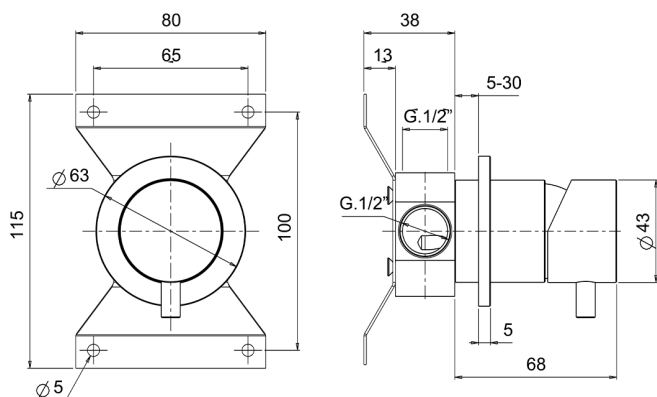

## Miscelatore monocomando doccia incasso LYNOX\_LX000304

MODELLO **LX000304**

Miscelatore monocomando doccia incasso, completo di parte incasso, Innox AISI 316L

FINITURE DISPONIBILI

**D1** D1 Innox Spazzolato

CARATTERISTICHE

Ricambio Cartuccia **ZZ96779000**

**Cartuccia Monocomando 35 mm**

Installazione **Incasso**