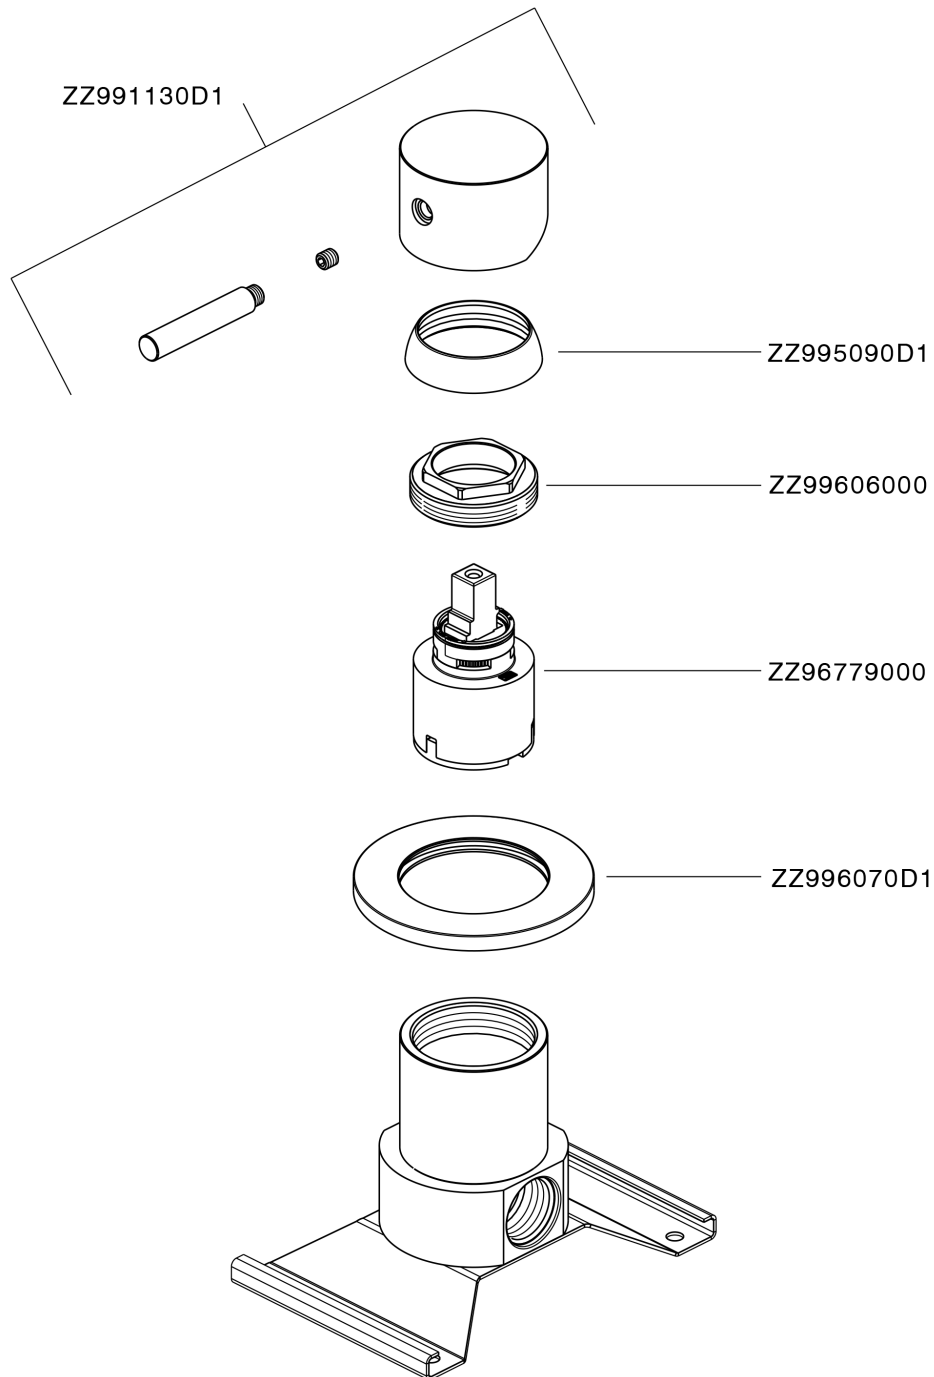

Miscelatore monocomando doccia incasso LYNOX_LX000304

LX000304

<http://www.huberitalia.com/miscelatore-monocomando-doccia-incasso-lynnox-lx000304>

2026-05-01