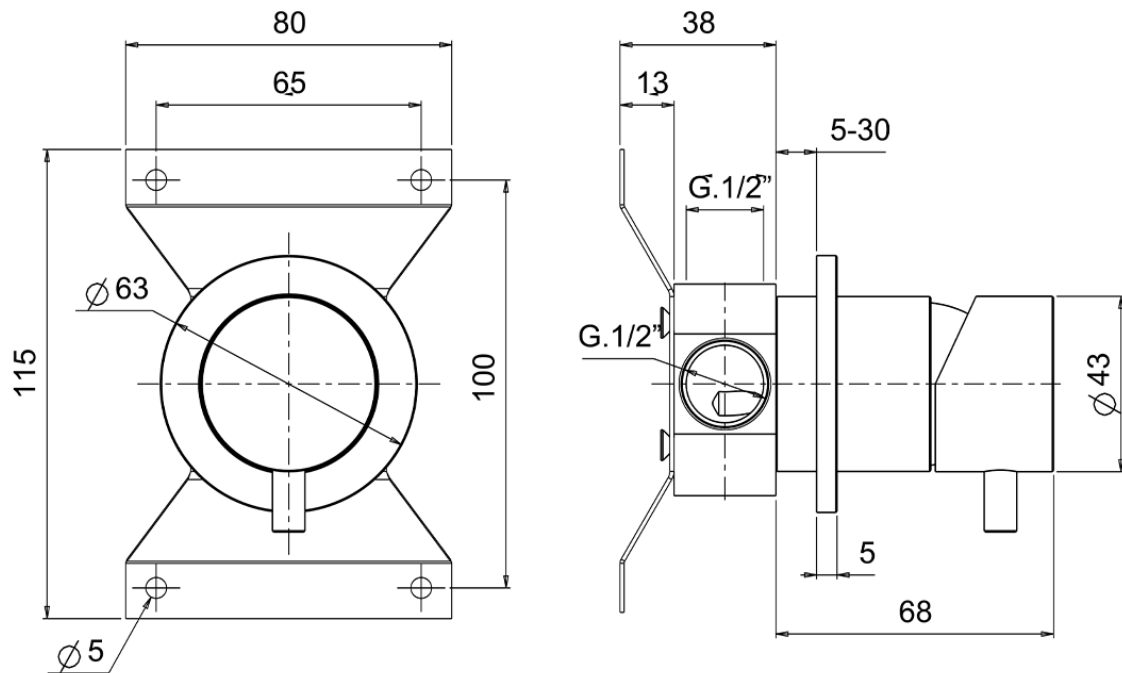

Miscelatore monocomando doccia incasso LYNOX_LX000304

LX000304

<http://www.huberitalia.com/miscelatore-monocomando-doccia-incasso-lynox-lx000304>

2026-05-01