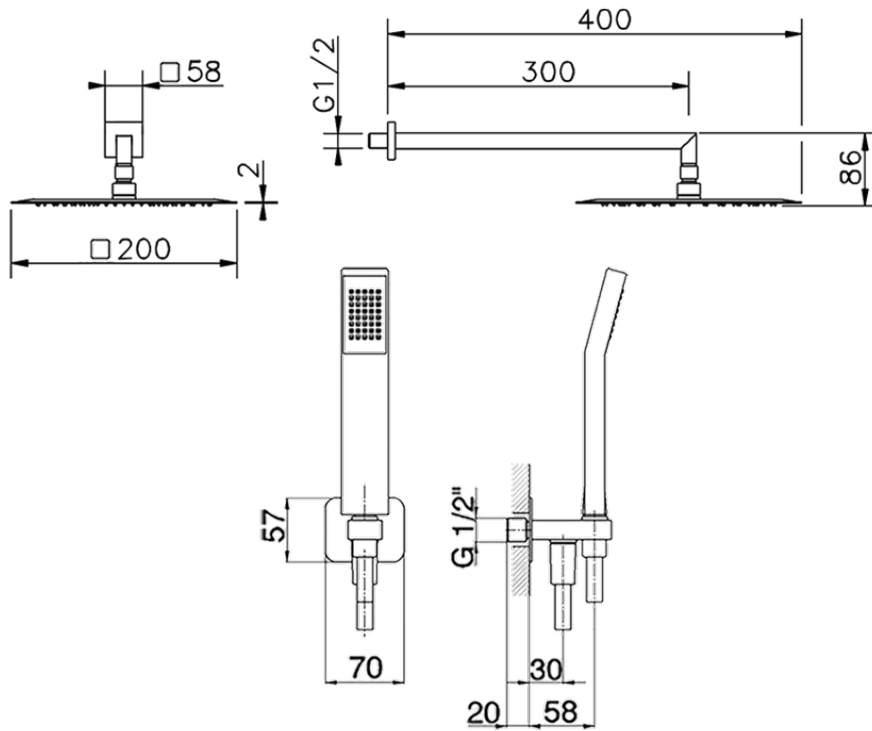

Kit braccio doccia con presa d'acqua SHOWER_SS0K0040

SS0K0040

<http://www.huberitalia.com/kit-braccio-doccia-con-presa-dacqua-shower-ss0k0040>

2026-05-17