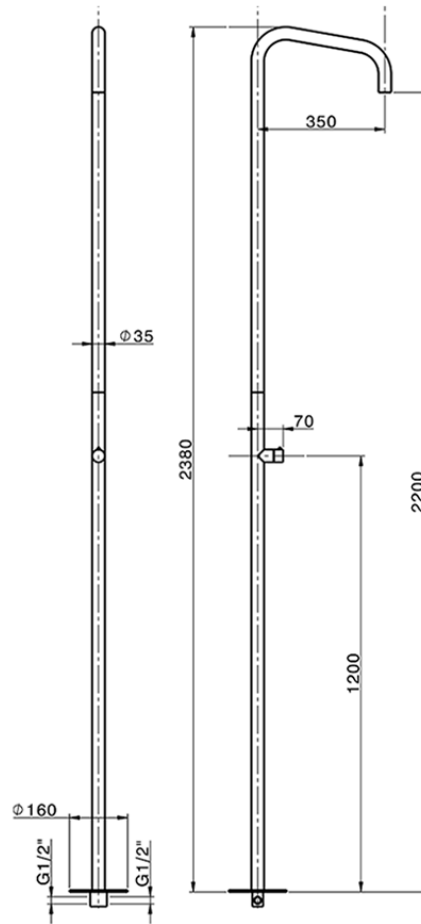

Colonna doccia progressiva outdoor LYNOX_LX005120

LX005120

<http://www.huberitalia.com/colonna-doccia-progressiva-outdoor-lynnox-lx005120>

2026-06-08