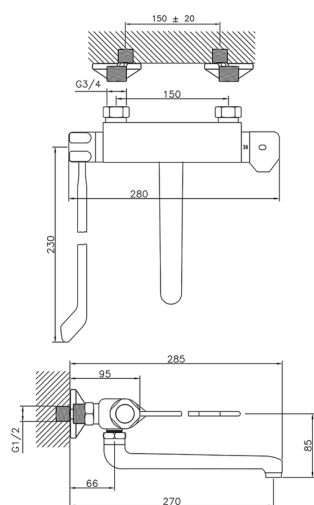

## Miscelatore termostatico lavello a parete COLLETTIVITÀ\_CLT70030

MODELLO **CLT70030**

Miscelatore termostatico lavello a parete, bocca girevole, con leva clinica

FINITURE DISPONIBILI

**21** 21 Cromo

CARATTERISTICHE

Ricambio Cartuccia **24.04A.PP**

**Cartuccia Termostatica Plus P 8X20**