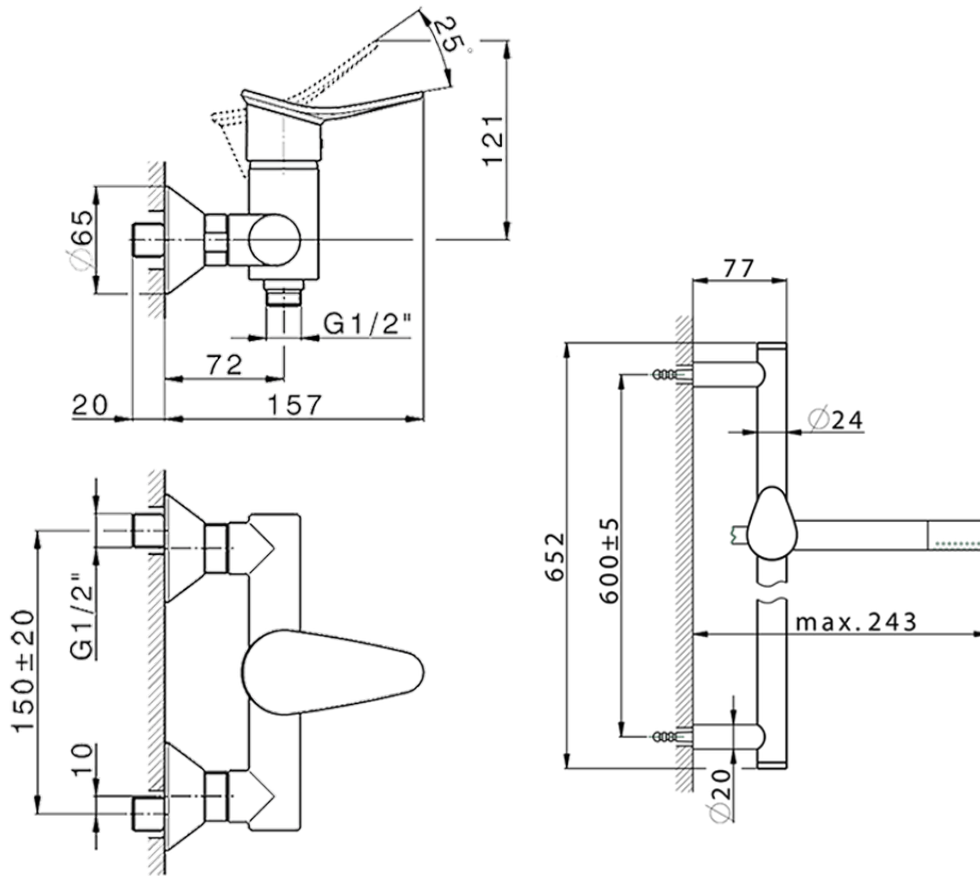

Miscelatore monocomando doccia completo HARLOCK_HC000463

HC000463

<http://www.huberitalia.com/miscelatore-monocomando-doccia-completo-harlock-hc000463>

2026-05-17