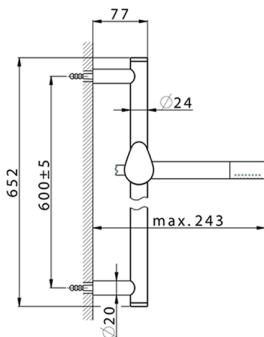

Miscelatore monocomando doccia completo HARLOCK_HC000463

MODELLO **HC000463**

Miscelatore monocomando doccia completo, asta saliscendi 60 cm con supporto scorrevole, doccetta monogetto minimale D.24mm in Ottone, flessibile liscio SUPREME 150 cm

FINITURE DISPONIBILI

-  **21** 21 Cromo
-  **2P** 2P Oro Rosa
-  **2Q** 2Q Black Titanium
-  **40** 40 Nero Opaco
-  **4Q** 4Q Bianco Opaco
-  **6T** 6T Cromo/Nero Opaco

CARATTERISTICHE

Ricambio Cartuccia **ZZ95409000**

Cartuccia Monocomando 35 mm

EcoStop

Con il Dispositivo EcoStop l'apertura dell'acqua avviene con un punto duro al 50% circa della portata. Un fermo a metà apertura, da vincere con una leggera forza solo e soltanto quando ci sia una reale necessità di richiesta d'acqua alla massima portata. Ciò permette di consumare fino al 50% in meno di acqua.