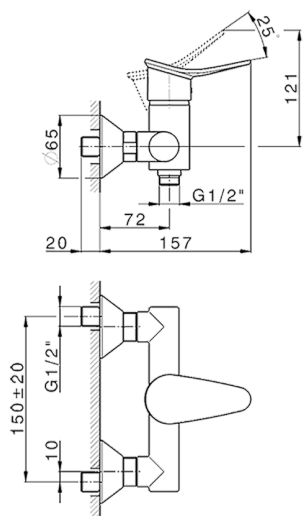

Miscelatore monocomando doccia completo HARLOCK_HC000463

MODELLO **HC000463**

Miscelatore monocomando doccia completo, asta saliscendi 60 cm con supporto scorrevole, doccetta monogetto minimale D.24mm in Ottone, flessibile liscio SUPREME 150 cm

Cartuccia Monocomando 35 mm

EcoStop

Con il Dispositivo EcoStop l'apertura dell'acqua avviene con un punto duro al 50% circa della portata. Un fermo a metà apertura, da vincere con una leggera forza solo e soltanto quando ci sia una reale necessità di richiesta d'acqua alla massima portata. Ciò permette di consumare fino al 50% in meno di acqua.