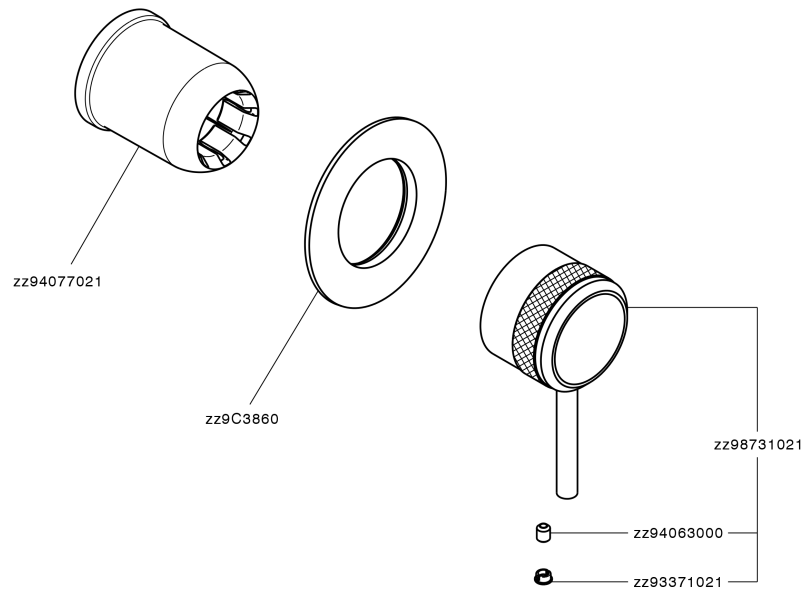

Parte esterna monocomando doccia incasso CHRONOS_CR003000

CR003000

<http://www.huberitalia.com/parte-esterna-monocomando-doccia-incasso-chronos-cr003000>