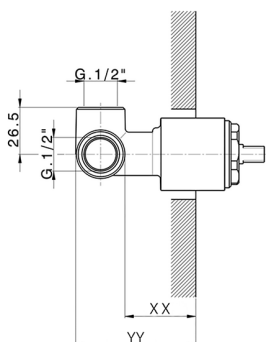

## Parte incasso monocomando doccia INCASSO\_ZB005301

MODELLO **ZB005301**

Parte incasso monocomando doccia, doccia incasso 1/2", senza parte esterna, con silenziosi

FINITURE DISPONIBILI

**04** 04 Senza Finitura

CARATTERISTICHE

Installazione	<b>Incasso</b>
Ricambio Cartuccia	<b>ZZ94035000</b>
<b>Cartuccia Monocomando 35 mm</b>	
Incasso	<b>1</b>

Piastra/Plate/Plaque/Platte/Placa  
 2-3mm: XX 27-47 YY 54-74  
 10mm: XX 16-40 YY 43-68

## Parte incasso monocomando doccia INCASSO\_ZB005300

MODELLO **ZB005300**

Parte incasso monocomando doccia, doccia incasso 1/2", senza parte esterna

FINITURE DISPONIBILI

**04** 04 Senza Finitura

CARATTERISTICHE

Installazione	<b>Incasso</b>
Ricambio Cartuccia	<b>ZZ94035000</b>
<b>Cartuccia Monocomando 35 mm</b>	
Incasso	<b>1</b>

Piastra/Plate/Plaque/Platte/Placa  
 2-3mm: XX 27-47 YY 54-74  
 10mm: XX 16-40 YY 43-68