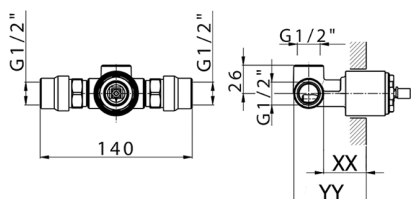

## Parte incasso monocomando doccia INCASSO\_ZB005301

MODELLO **ZB005301**

Parte incasso monocomando doccia, doccia incasso 1/2", senza parte esterna, con silenziosi

FINITURE DISPONIBILI

**04** 04 Senza Finitura

CARATTERISTICHE

Installazione	<b>Incasso</b>
Ricambio Cartuccia	<b>ZZ94035000</b>
<b>Cartuccia Monocomando 35 mm</b>	
Incasso	<b>1</b>

Piastra/Plate/Plaque/Platte/Placa  
 2-3mm: XX 27-47 YY 54-74  
 10mm: XX 16-40 YY 43-68

## Parte incasso monocomando doccia INCASSO\_ZB005300

MODELLO **ZB005300**

Parte incasso monocomando doccia, doccia incasso 1/2", senza parte esterna

FINITURE DISPONIBILI

**04** 04 Senza Finitura

CARATTERISTICHE