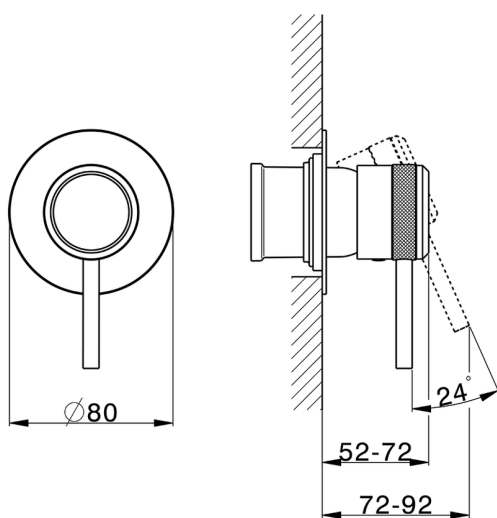

Parte esterna monocomando doccia incasso CHRONOS_CR003000

MODELLO **CR003000**

Parte esterna monocomando doccia incasso, senza parte incasso, per art. ZB005300 - ZB005301

FINITURE DISPONIBILI

- **21** 21 Cromo
- **2F** 2F Nichel Spazzolato
- **2Q** 2Q Black Titanium

CARATTERISTICHE

Installazione **Incasso**
Parti Incasso necessarie **ZB005301**
ZB005300