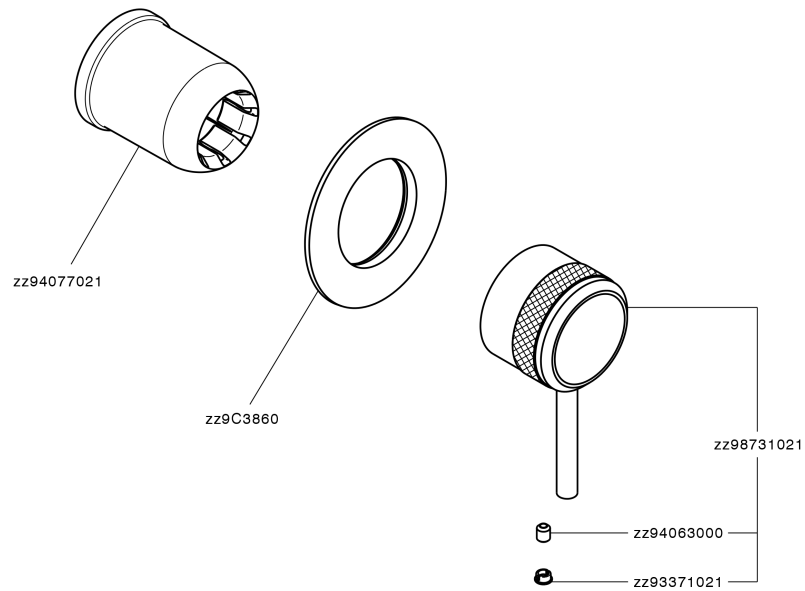

Parte esterna monocomando doccia incasso CHRONOS_CR003000

CR003000

<http://www.huberitalia.com/parte-esterna-monocomando-doccia-incasso-chronos-cr003000>

Parte incasso monocomando doccia INCASSO_ZB005301

ZB005301

<http://www.huberitalia.com/parte-incasso-monocomando-doccia-incasso-zb005301>

Parte incasso monocomando doccia INCASSO_ZB005300

ZB005300

<http://www.huberitalia.com/parte-incasso-monocomando-doccia-incasso-zb005300>