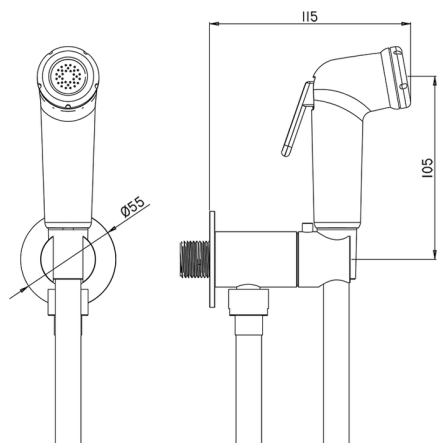

Set doccetta igienica completo COLLETTIVITÀ_BC007925

MODELLO **BC007925**

Set doccetta igienica completo, supporto murale tondo, apertura acqua singola, doccetta igienica in ABS, flex PVC 120 cm

FINITURE DISPONIBILI

CARATTERISTICHE

Doccetta igienica

Doccetta Igienica

Doccetta igienica multiforo, per la cura dell'igiene personale.

2026-06-18