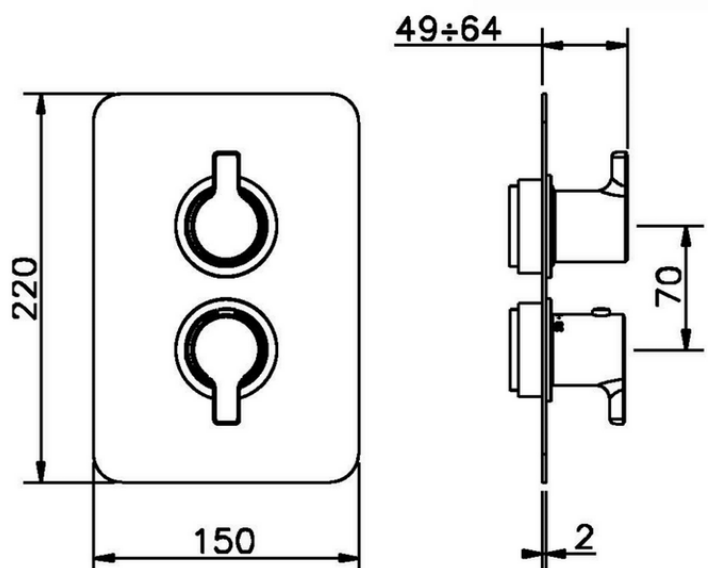

## Parte esterna termostatico doccia incasso 3 uscite THERMO\_SF018200

SF018200

<http://www.huberitalia.com/parte-esterna-termostatico-doccia-incasso-3-uscite-thermo-sf018200>

Piastra/Plate/Plaque/Platte/Placa

2-3mm: XX 25-40 YY 76-91

10 mm: XX 16-31 YY 65-80

ZB018201

<http://www.huberitalia.com/parte-incasso-termostatico-doccia-3-uscite-incasso-zb018201>

2026-05-14