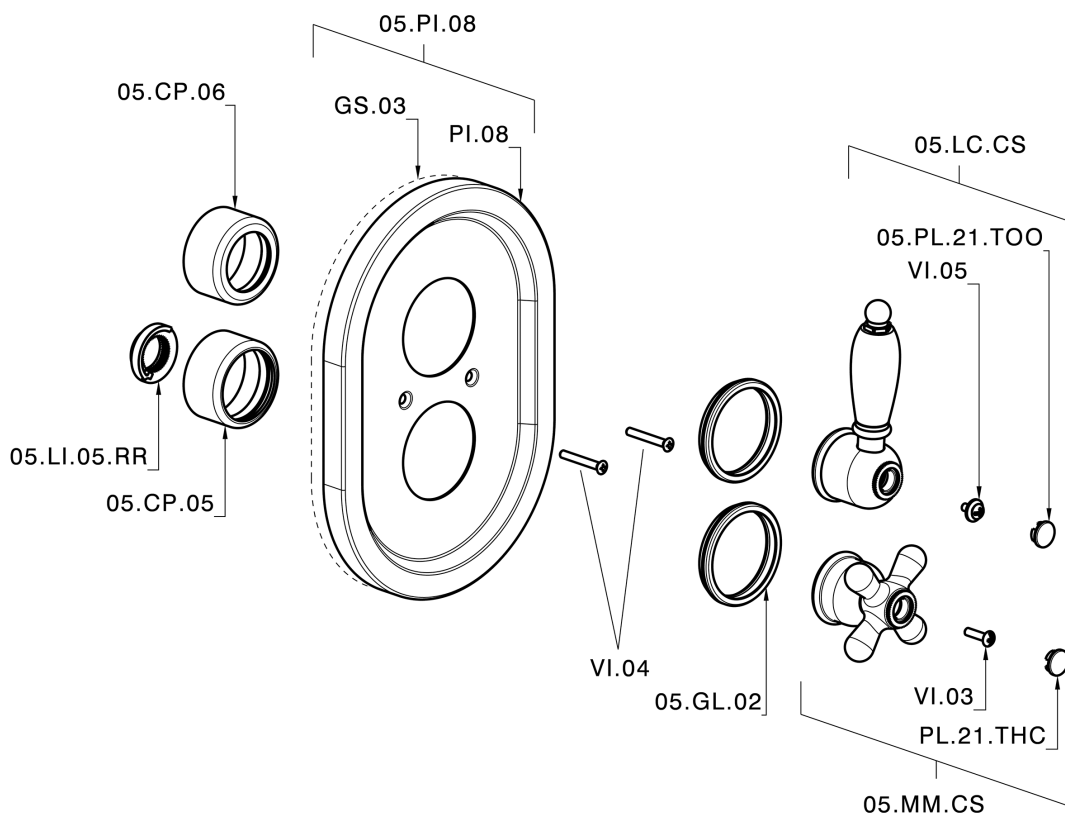

Parte esterna termostatico doccia incasso 1 uscita THERMO_CS007280

CS007280

<http://www.huberitalia.com/parte-esterna-termostatico-doccia-incasso-1-uscita-thermo-cs007280>

Parte incasso termostatico doccia 1 uscita INCASSO_ZB007341

ZB007341

<http://www.huberitalia.com/parte-incasso-termostatico-doccia-1-uscita-incasso-zb007341>

Parte incasso termostatico doccia 1 uscita INCASSO_ZB007281

ZB007281

<http://www.huberitalia.com/parte-incasso-termostatico-doccia-1-uscita-incasso-zb007281>