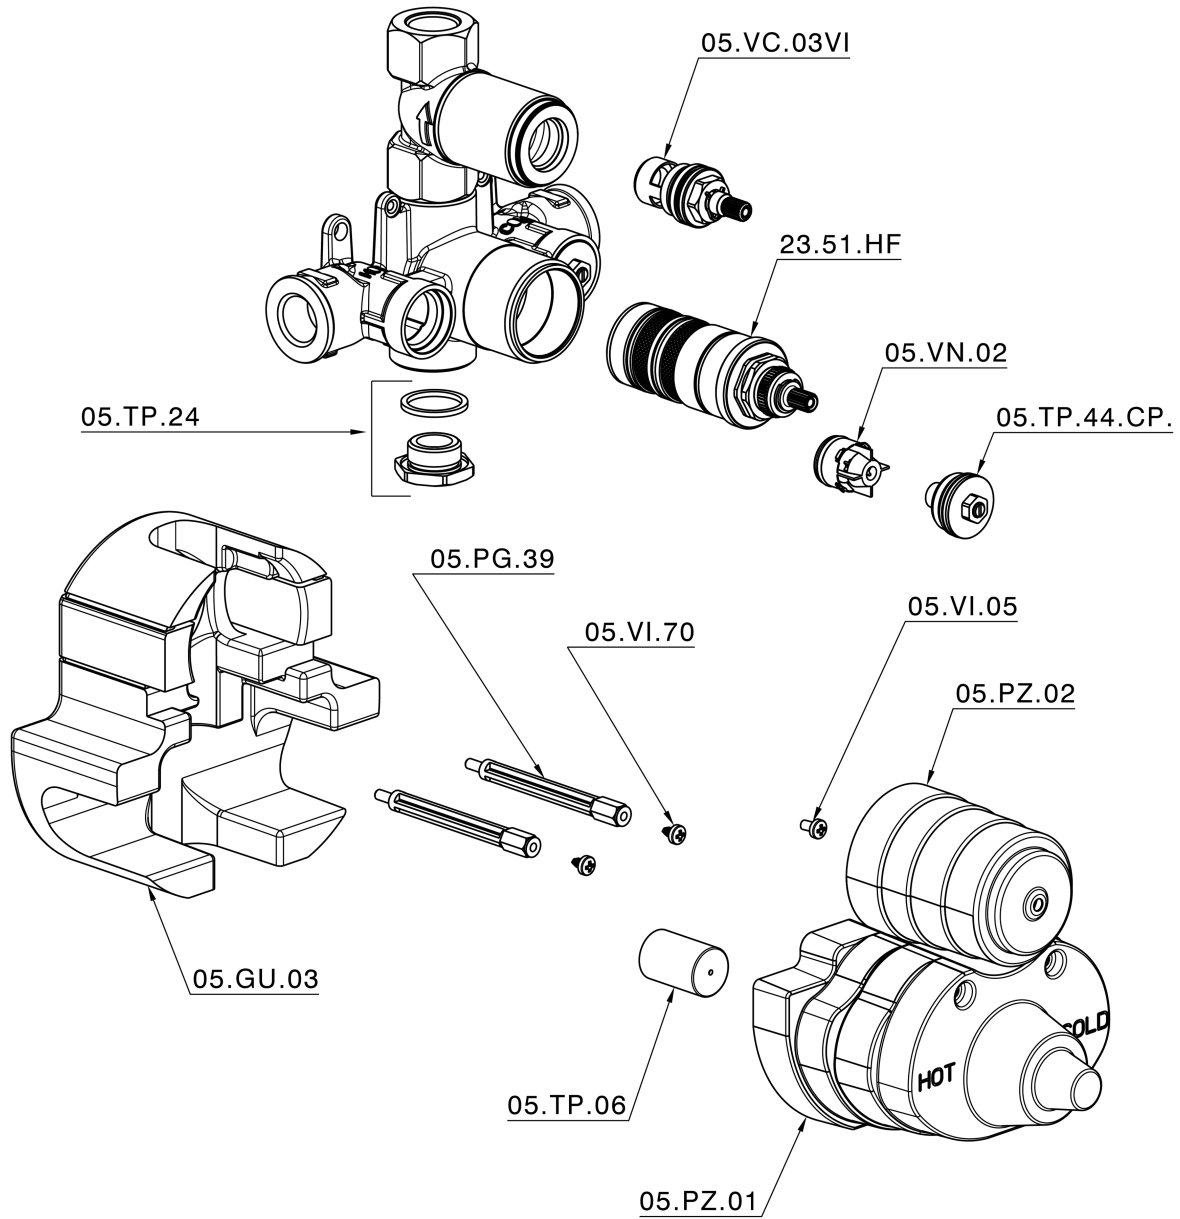

Parte esterna termostatico doccia incasso 1 uscita THERMO_CS007280

CS007280

<http://www.huberitalia.com/parte-esterna-termostatico-doccia-incasso-1-uscita-thermo-cs007280>

Parte incasso termostatico doccia 1 uscita INCASSO_ZB007341

ZB007341

<http://www.huberitalia.com/parte-incasso-termostatico-doccia-1-uscita-incasso-zb007341>

Parte incasso termostatico doccia 1 uscita INCASSO_ZB007281

ZB007281

<http://www.huberitalia.com/parte-incasso-termostatico-doccia-1-uscita-incasso-zb007281>