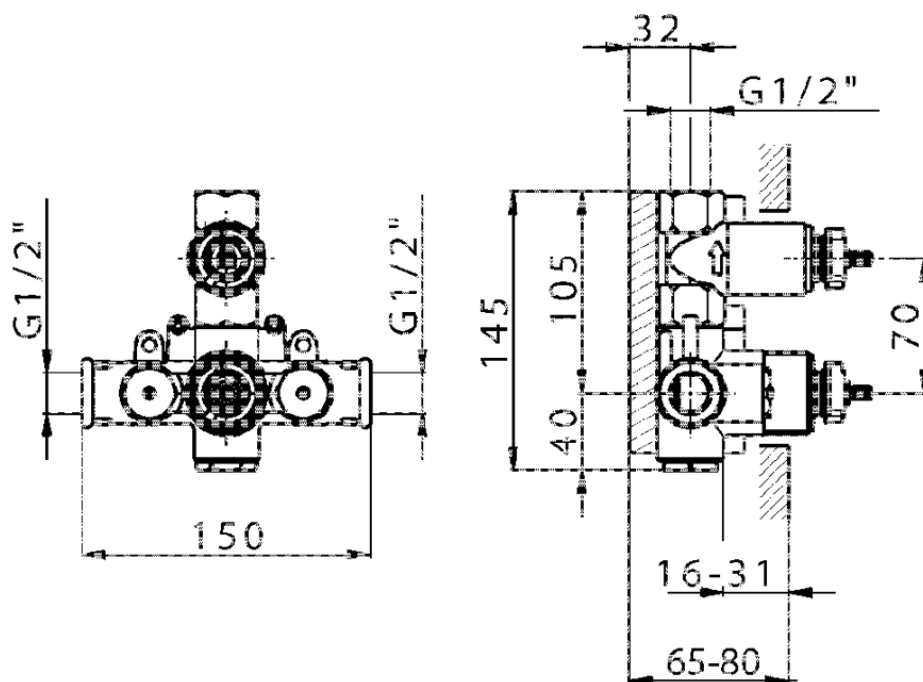

Parte esterna termostatico doccia incasso 1 uscita THERMO_CS007280

CS007280

<http://www.huberitalia.com/parte-esterna-termostatico-doccia-incasso-1-uscita-thermo-cs007280>

ZB007341

<http://www.huberitalia.com/parte-incasso-termostatico-doccia-1-uscita-incasso-zb007341>

ZB007281

<http://www.huberitalia.com/parte-incasso-termostatico-doccia-1-uscita-incasso-zb007281>

2026-04-27