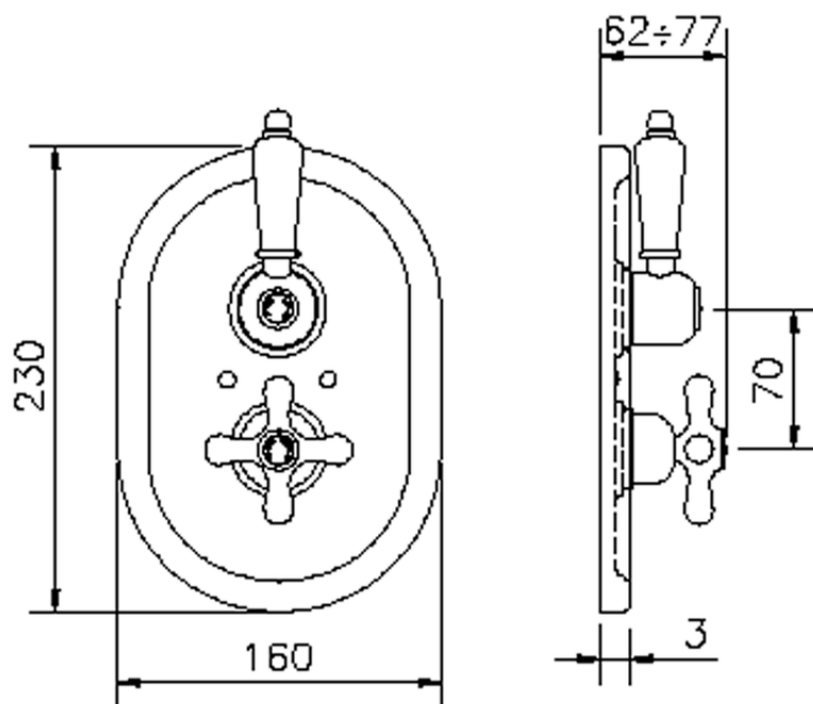

Parte esterna termostatico doccia incasso 1 uscita THERMO_CS007280

CS007280

<http://www.huberitalia.com/parte-esterna-termostatico-doccia-incasso-1-uscita-thermo-cs007280>

ZB007341

<http://www.huberitalia.com/parte-incasso-termostatico-doccia-1-uscita-incasso-zb007341>

ZB007281

<http://www.huberitalia.com/parte-incasso-termostatico-doccia-1-uscita-incasso-zb007281>

2026-04-27