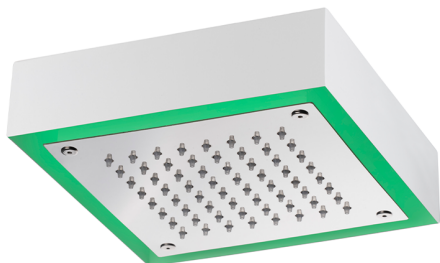

Soffione a soffitto con cromoterapia 200x200 mm ZEN_ZS1C0245

MODELLO **ZS1C0245**

Soffione a soffitto con cromoterapia 200x200 mm, con carter esterno bianco, funzioni pioggia, cromoterapia, completo di centralina e pulsantiera ad incasso, acciaio inox AISI 304

FINITURE DISPONIBILI

-  **D1** D1 Inox Spazzolato
-  **40** 40 Nero Opaco
-  **4Q** 4Q Bianco Opaco
-  **D2** D2 Inox Lucido

CARATTERISTICHE

2026-06-29