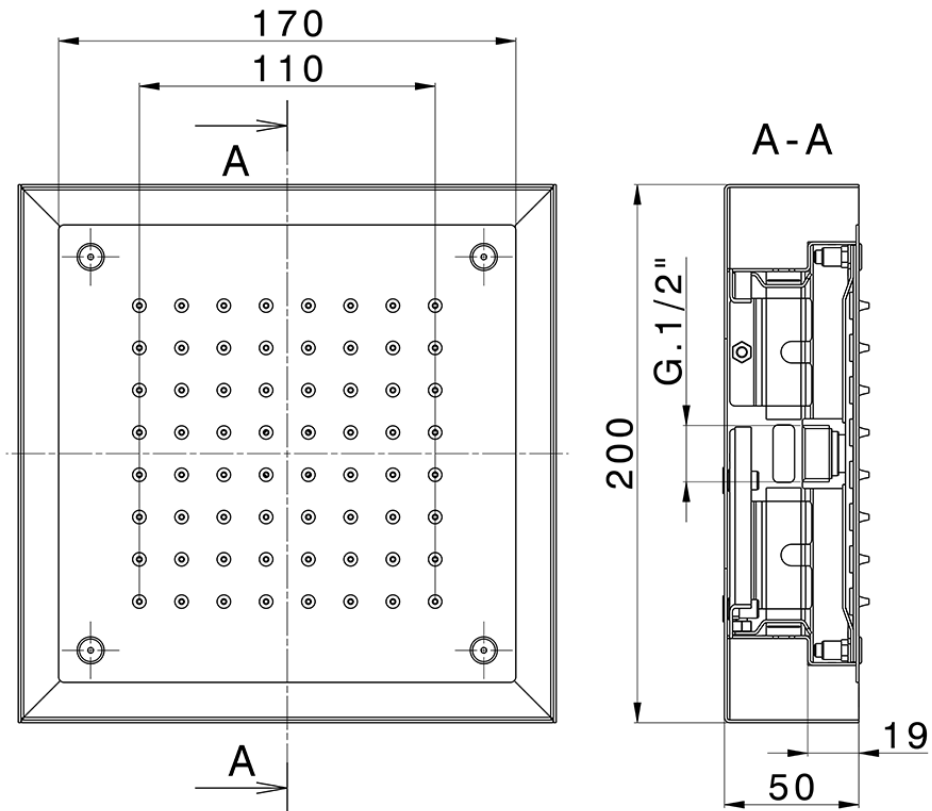

Soffione a soffitto con cromoterapia 200x200 mm ZEN\_ZS1C0245

ZS1C0245

<http://www.huberitalia.com/soffione-a-soffitto-con-cromoterapia-200x200-mm-zen-zs1c0245>

2026-06-29