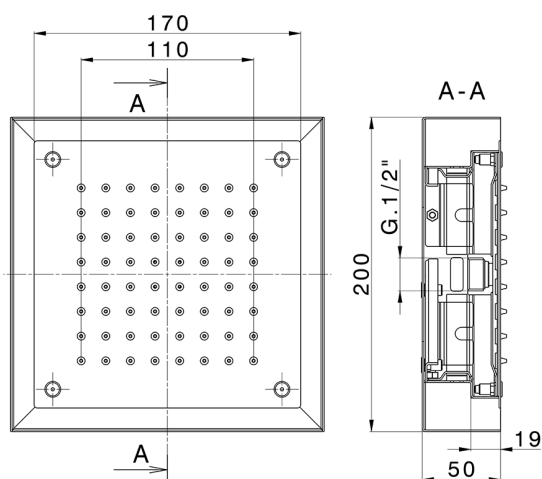

Soffione a soffitto con cromoterapia 200x200 mm ZEN_ZS1C0245

MODELLO **ZS1C0245**

Soffione a soffitto con cromoterapia 200x200 mm, con carter esterno bianco, funzioni pioggia, cromoterapia, completo di centralina e pulsantiera ad incasso, acciaio inox AISI 304