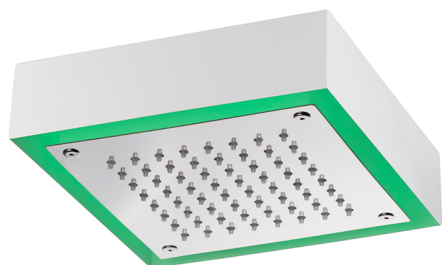

Soffione a soffitto con cromoterapia 200x200 mm ZEN_ZS1C0245

MODELLO **ZS1C0245**

Soffione a soffitto con cromoterapia 200x200 mm, con carter esterno bianco, funzioni pioggia, cromoterapia, completo di centralina e pulsantiera ad incasso, acciaio inox AISI 304

FINITURE DISPONIBILI

-  **D1** D1 Inox Spazzolato
-  **40** 40 Nero Opaco
-  **4Q** 4Q Bianco Opaco
-  **D2** D2 Inox Lucido

CARATTERISTICHE

2026-06-30