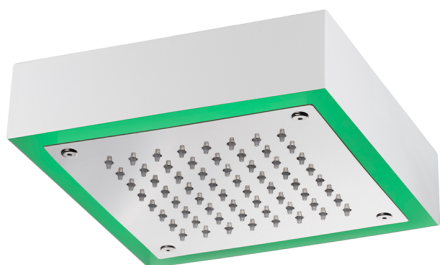

## Soffione a soffitto con cromoterapia 200x200 mm ZEN\_ZS1C0245

MODELLO **ZS1C0245**

Soffione a soffitto con cromoterapia 200x200 mm, con carter esterno bianco, funzioni pioggia, cromoterapia, completo di centralina e pulsantiera ad incasso, acciaio inox AISI 304

### FINITURE DISPONIBILI

-  **D1** D1 Inox Spazzolato
-  **40** 40 Nero Opaco
-  **4Q** 4Q Bianco Opaco
-  **D2** D2 Inox Lucido