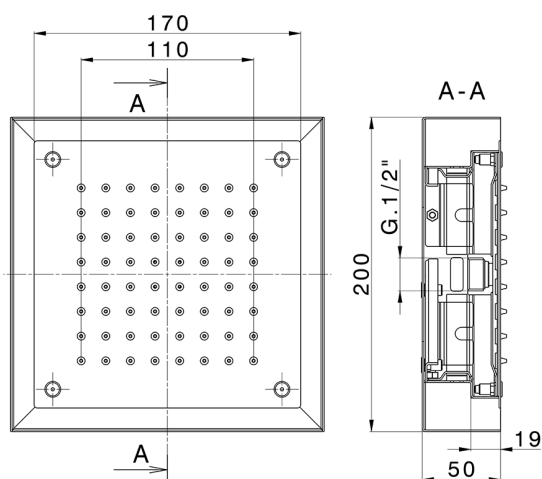

## Soffione a soffitto con cromoterapia 200x200 mm ZEN\_ZS1C0245

MODELLO **ZS1C0245**

Soffione a soffitto con cromoterapia 200x200 mm, con carter esterno bianco, funzioni pioggia, cromoterapia, completo di centralina e pulsantiera ad incasso, acciaio inox AISI 304