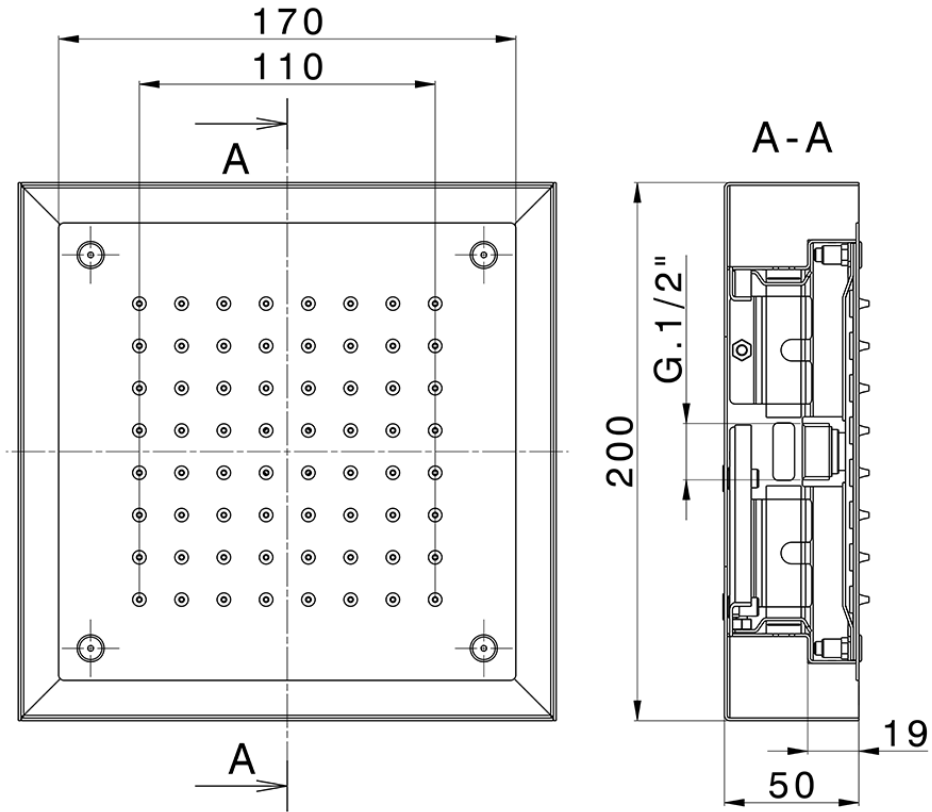

Soffione a soffitto con cromoterapia 200x200 mm ZEN_ZS1C0245

ZS1C0245

<http://www.huberitalia.com/soffione-a-soffitto-con-cromoterapia-200x200-mm-zen-zs1c0245>

2026-06-30