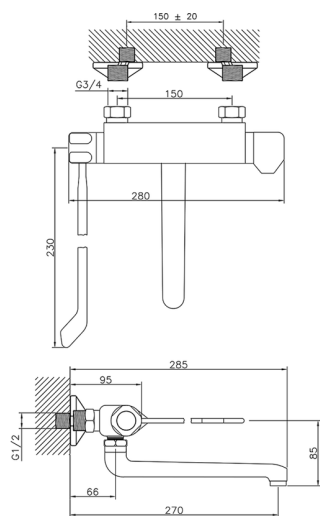

Termostatico

Il Termostatico Huber è il tuo personale gestore dell'acqua che ti aiuta a gestire e controllare acqua ed energia senza sprechi.

2026-05-30