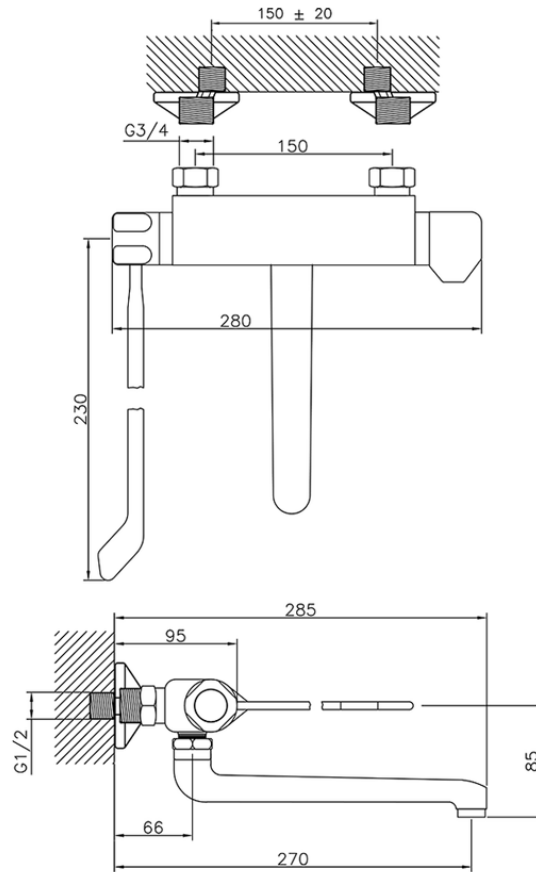

## Miscelatore termostatico lavello a parete KITCHEN\_CLT70020

CLT70020

<http://www.huberitalia.com/miscelatore-termostatico-lavello-a-parete-kitchen-clt70020>

2026-05-30