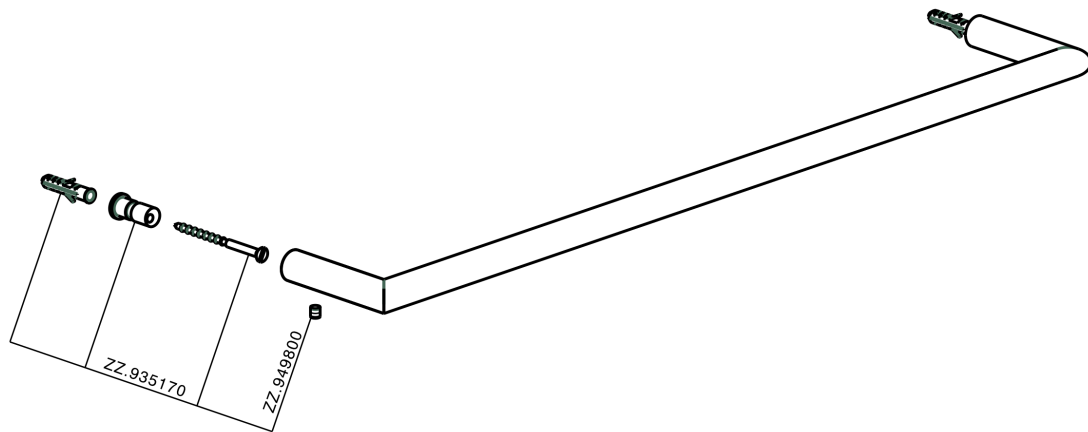

Porta salviette ACCESSORI BAGNO_SI090102

SI090102

<http://www.huberitalia.com/porta-salviette-accessori-bagno-si090102>

2026-04-08